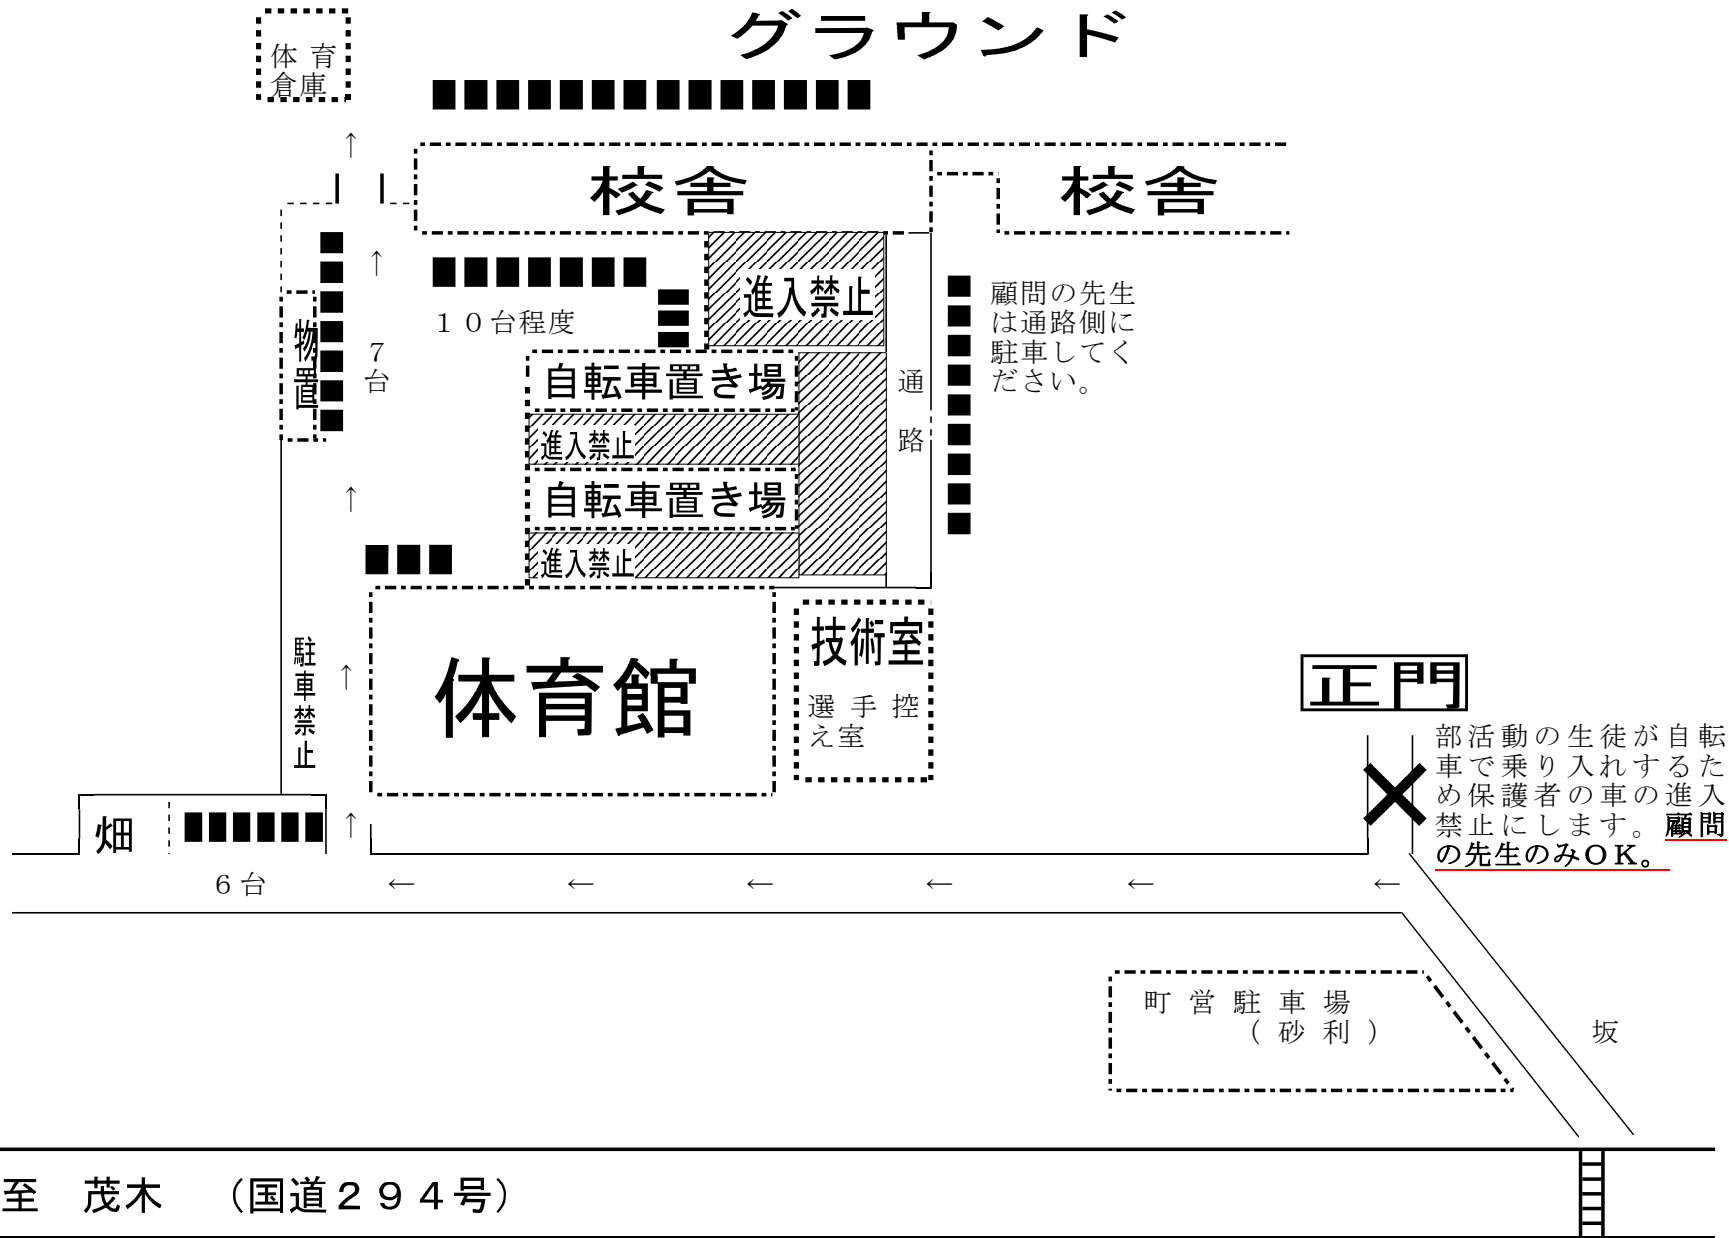

グラウンド

体育倉庫

校舎

校舎

進入禁止

10台程度

自転車置き場

進入禁止

自転車置き場

進入禁止

通路

顧問の先生は通路側に駐車してください。

物置

7台

駐車禁止

体育館

技術室

選手控え室

正門

部活動の生徒が自転車で乗り入れするため保護者の車の進入禁止にします。顧問の先生のみOK。

畑

6台

町営駐車場 (砂利)

坂