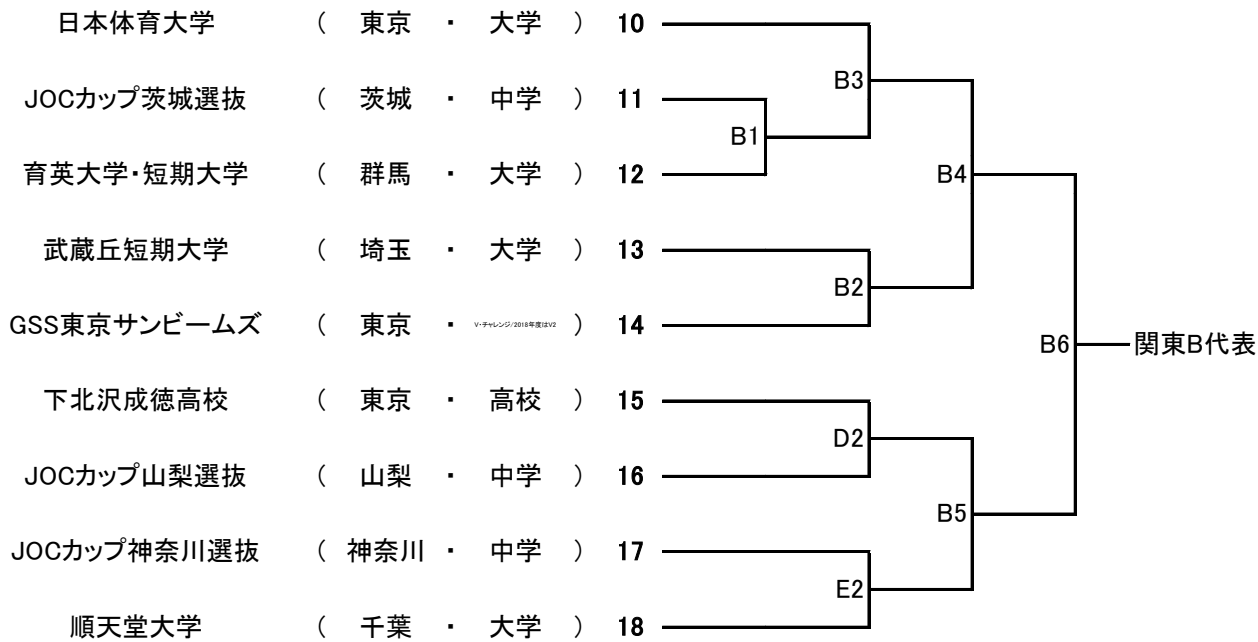

関東ブロックラウンド(女子)

日程:10月20日(土)

開会式 9:00

競技開始 9:45

会場:所沢市民体育館(埼玉県)【メインアリーナ(A・B・C・Dコート)サブアリーナ(Eコート)】

チーム名 所属 カテゴリー

A グループ

B グループ