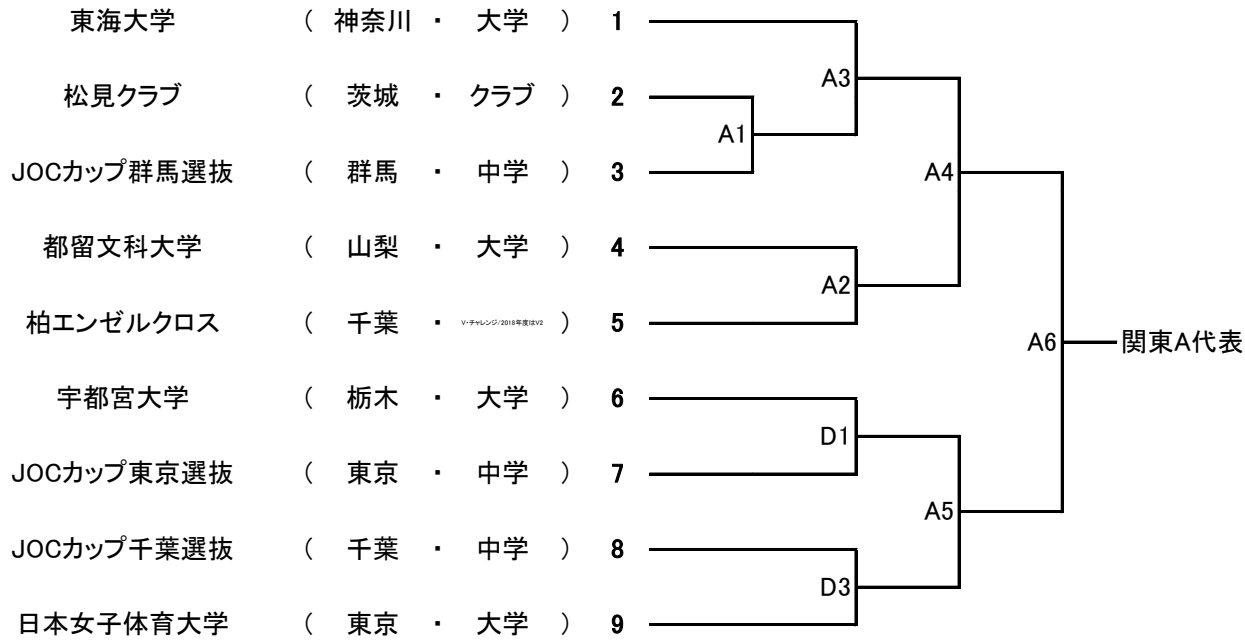

関東ブロックラウンド(女子)

日程:10月20日(土)

開会式 9:00

競技開始 9:45

会場:所沢市民体育館(埼玉県)【メインアリーナ(A・B・C・Dコート)サブアリーナ(Eコート)】

チーム名 所属 カテゴリー

A グループ

B グループ