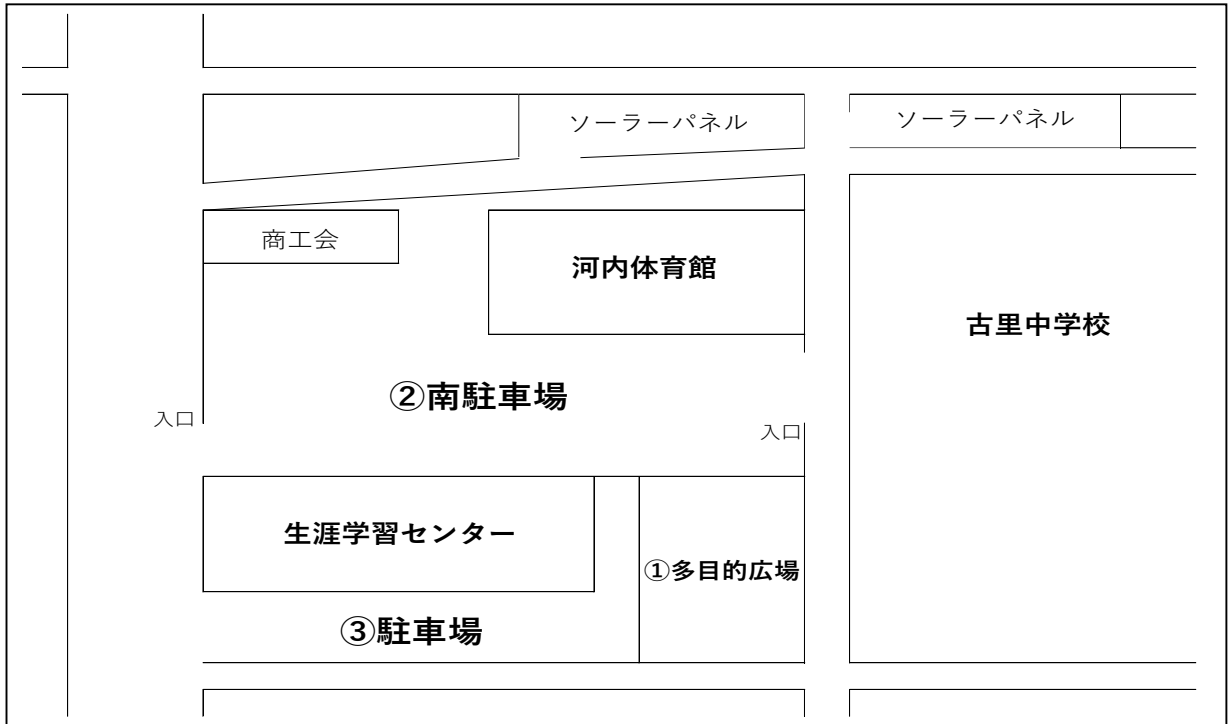

# 河内体育館 使用上の注意

## 【駐車場について】

※古里中周辺は、男子チームの送迎車が入場します。体育館周辺は最徐行で走行してください。

以下の順での駐車となります。大会当日は、役員が立哨しますので、誘導に従ってください。

①多目的広場 → ②南駐車場 → ③生涯学習センター駐車場

## 【競技関係について】

- ・ 9時開館。入場は係の案内に従う。
- ・ 館内は土足禁止。(靴は各自保管)
- ・ 使用した機材は元の場所に戻す。
- ・ 机、椅子を使用する際は養生シートを敷く。
- ・ アリーナ、格技場内での飲食は禁止。
- ・ 終了時刻の遵守。