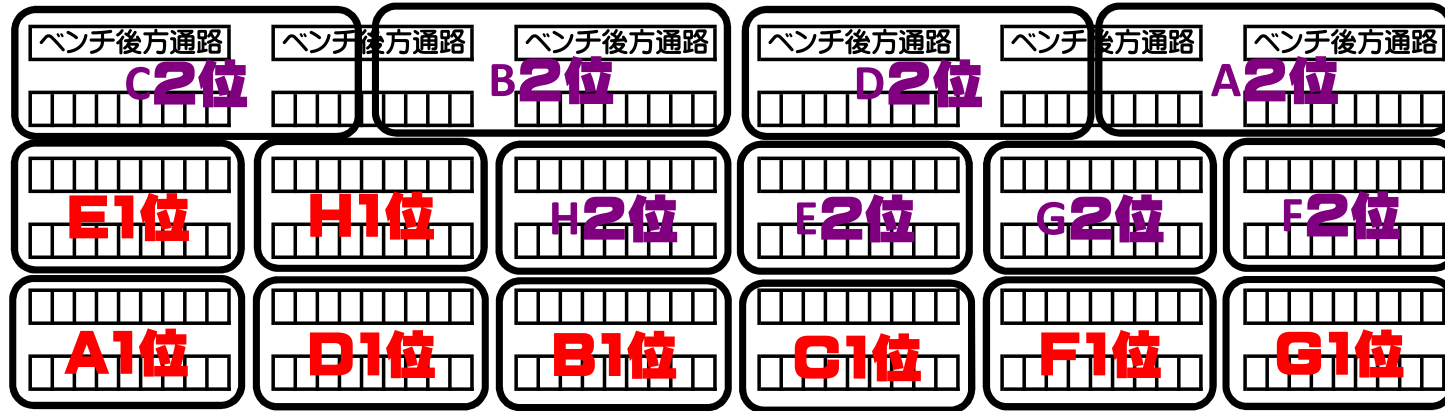

# 9月15日 宇河地区新人大会 女子2日目

## 河内体育館会場の座席割振りについて

北階段横スペース