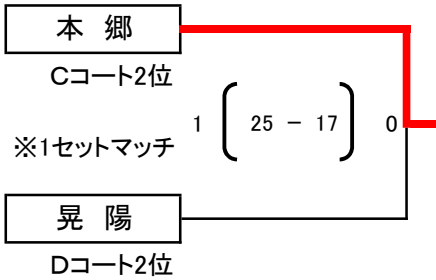

4 5  
1 3  
2 4  
3 5  
1 4

Cブロック

Cコート

		明 治	雀 宮	本 郷	陽 北	星が丘	勝 数	負 数	得 点	失 点	得 失 点	順 位
1	1日目 A2負	明 治	U〔16 - 25〕 1	U〔24 - 26〕 1	U〔11 - 25〕 1	U〔25 - 27〕 1	0	4				5
2	1日目 A3負	雀 宮	1〔25 - 16〕 U	U〔16 - 25〕 1	U〔15 - 25〕 1	U〔16 - 25〕 1	1	3				4
3	1日目 A1負	本 郷	1〔26 - 24〕 U	1〔25 - 16〕 U	U〔14 - 25〕 1	1〔25 - 17〕 U	3	1				2
4	1日目 D2負	陽 北	1〔25 - 11〕 U	1〔25 - 15〕 U	1〔25 - 14〕 U	1〔25 - 22〕 U	4	0				1
5	1日目 D1負	星が丘	1〔27 - 25〕 U	1〔25 - 16〕 U	U〔17 - 25〕 1	U〔22 - 25〕 1	2	2				3

Dブロック

Dコート

		一 条	古 里	晃 陽	田 原	陽 西	勝 数	負 数	得 点	失 点	得 失 点	順 位
1	1日目 B2負	一 条	U〔13 - 25〕 1	U〔16 - 25〕 1	U〔15 - 25〕 1	1〔25 - 16〕 U	1	3				4
2	1日目 B3負	古 里	1〔25 - 13〕 U	1〔25 - 9〕 U	1〔25 - 16〕 U	1〔25 - 10〕 U	4	0				1
3	1日目 C1負	晃 陽	1〔25 - 16〕 U	U〔9 - 25〕 1	1〔25 - 15〕 U	1〔25 - 14〕 U	3	1				2
4	1日目 C2負	田 原	1〔25 - 15〕 U	U〔16 - 25〕 1	U〔15 - 25〕 1	1〔25 - 16〕 U	2	2				3
5	1日目 C3負	陽 西	U〔16 - 25〕 1	U〔10 - 25〕 1	U〔14 - 25〕 1	U〔16 - 25〕 1	0	4				5

3位決定戦

審判

Cコート4位

Dコート4位(Dコート⑧の負け)

決勝戦

審判

Cコート3位

Dコート3位(Dコート⑧の勝ち)

【補足】

- ・決勝戦以外は1セットマッチで行う。決勝戦のみ3セットマッチ
- ・試合間は10分
- ・決勝戦以外は公式練習は行わない。決勝戦は公式ルールで行う。
- ・リーグの順位は勝率で決める。勝率が同じ時は得失点差で決める。それも同じ時は直接対決の勝敗で決める。
- ・優勝チームは県大会に出場する。

17位	陽 北
18位	古 里
19位	本 郷
20位	晃 陽