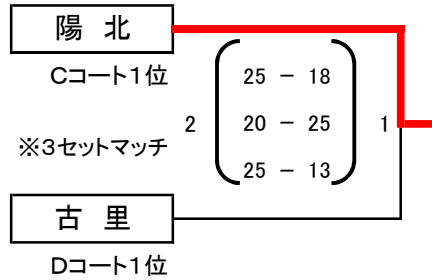

Dブロック

Dコート

		一 条	古 里	晃 陽	田 原	陽 西	勝 数	負 数	得 点	失 点	得 失 点	順 位
1	1日目 B2負	一 条	U〔13 - 25〕 1	U〔16 - 25〕 1	U〔15 - 25〕 1	1〔25 - 16〕 U	1	3				4
2	1日目 B3負	古 里	1〔25 - 13〕 U	1〔25 - 9〕 U	1〔25 - 16〕 U	1〔25 - 10〕 U	4	0				1
3	1日目 C1負	晃 陽	1〔25 - 16〕 U	U〔9 - 25〕 1	1〔25 - 15〕 U	1〔25 - 14〕 U	3	1				2
4	1日目 C2負	田 原	1〔25 - 15〕 U	U〔16 - 25〕 1	U〔15 - 25〕 1	1〔25 - 16〕 U	2	2				3
5	1日目 C3負	陽 西	U〔16 - 25〕 1	U〔10 - 25〕 1	U〔14 - 25〕 1	U〔16 - 25〕 1	0	4				5

3位決定戦

審判

Cコート4位

Dコート4位(Dコート⑧の負け)

決勝戦

審判

Cコート3位

Dコート3位(Dコート⑧の勝ち)

【補足】

- ・決勝戦以外は1セットマッチで行う。決勝戦のみ3セットマッチ
- ・試合間は10分
- ・決勝戦以外は公式練習は行わない。決勝戦は公式ルールで行う。
- ・リーグの順位は勝率で決める。勝率が同じ時は得失点差で決める。それも同じ時は直接対決の勝敗で決める。
- ・優勝チームは県大会に出場する。

17位	陽 北
18位	古 里
19位	本 郷
20位	晃 陽