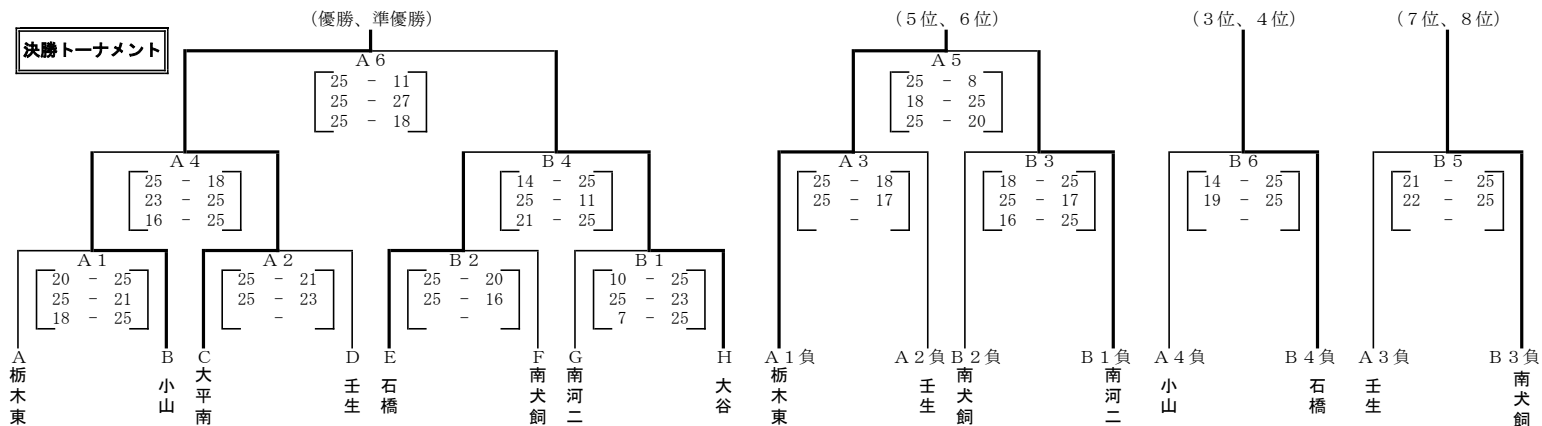

第30回栃木県バレーボール協会争奪中学校バレーボール大会地区予選会(女子) 1月13日・14日

<1日目 予選リーグ(小山第三中学校・国分寺中学校・藤岡第一中学校)>

A 藤岡第一中			B 国分寺中学校				C 藤岡第一中			D 藤岡第一中			E 小山第三中			F 小山第三中			G 藤岡第一中			H 小山第三中																			
1 栃木東	2 吹上	3 皆川	4 小山	5 大平	6 藤岡二	7 国分寺	8 大平南	9 藤岡一	10 桑	11 東陽	12 城南	13 壬生	14 石橋	15 間々田	16 栃木南	17 南犬飼	18 野木二	19 都賀	20 豊田	21 栃木西	22 南河二	23 乙女	24 大谷	25 小山三																	
1 栃木東	25-1 吹上	25-8 吹上	6 藤岡二	15-25 藤岡二	17-25 藤岡二	7 国分寺	8 大平南	25-9 藤岡一	25-11 藤岡一	12 城南	16-25 城南	16-25 城南	13 壬生	25-9 壬生	25-16 壬生	14 石橋	25-9 石橋	25-16 石橋	15 間々田	25-17 間々田	17 南犬飼	17-25 南犬飼	10-25 南犬飼	19 都賀	25-7 都賀	25-9 都賀	20 豊田	25-7 豊田	25-9 豊田	21 栃木西	4-25 栃木西	7-25 栃木西	22 南河二	23 乙女	19-25 乙女	7-25 乙女	24 大谷	26-24 大谷	25-27 大谷	25-9 大谷	25 小山三
2 吹上	25-18 吹上	25-17 吹上	4 小山	25-20 小山	25-20 小山	5 大平	9 藤岡一	25-21 藤岡一	22-25 藤岡一	11 東陽	25-20 東陽	19-25 東陽	15 間々田	23-25 間々田	25-17 間々田	16 栃木南	25-17 栃木南	16-25 栃木南	17 南犬飼	25-8 南犬飼	25-16 南犬飼	18 野木二	25-16 野木二	21 栃木西	4-25 栃木西	7-25 栃木西	22 南河二	23 乙女	19-25 乙女	7-25 乙女	24 大谷	19-25 大谷	7-25 大谷	24 大谷	26-24 大谷	25-27 大谷	25-9 大谷	25 小山三			
1 栃木東	25-13 吹上	25-12 吹上	3 皆川	5 大平	21-25 大平	25-21 大平	7 国分寺	25-5 国分寺	25-20 国分寺	8 大平南	12-25 大平南	10-25 大平南	13 壬生	25-11 壬生	25-15 壬生	14 石橋	25-11 石橋	25-15 石橋	16 栃木南	25-21 栃木南	25-21 栃木南	19 都賀	25-21 都賀	20 豊田	20-25 豊田	16-25 豊田	22 南河二	23 乙女	18-25 乙女	11-25 乙女	25 小山三	18-25 小山三	11-25 小山三	25 小山三	25 小山三	25 小山三	25 小山三	25 小山三			
A 1 栃木東	A 2 皆川	B 1 小山	B 2 大平	C 1 大平南	C 2 藤岡一	D 1 壬生	D 2 東陽	E 1 石橋	E 2 栃木南	F 1 南犬飼	F 2 都賀	G 1 南河二	G 2 豊田	H 1 大谷	H 2 小山三																										

<2日目 決勝トーナメント(壬生中学校)>

《最終結果》

優勝 大平南 (支部) 準優勝 大谷 (支部) 3位 石橋 (支部) 4位 小山 (支部) 5位 栃木東 (支部) 6位 南河二 (支部) 7位 南犬飼 (支部) 8位 壬生 (支部)