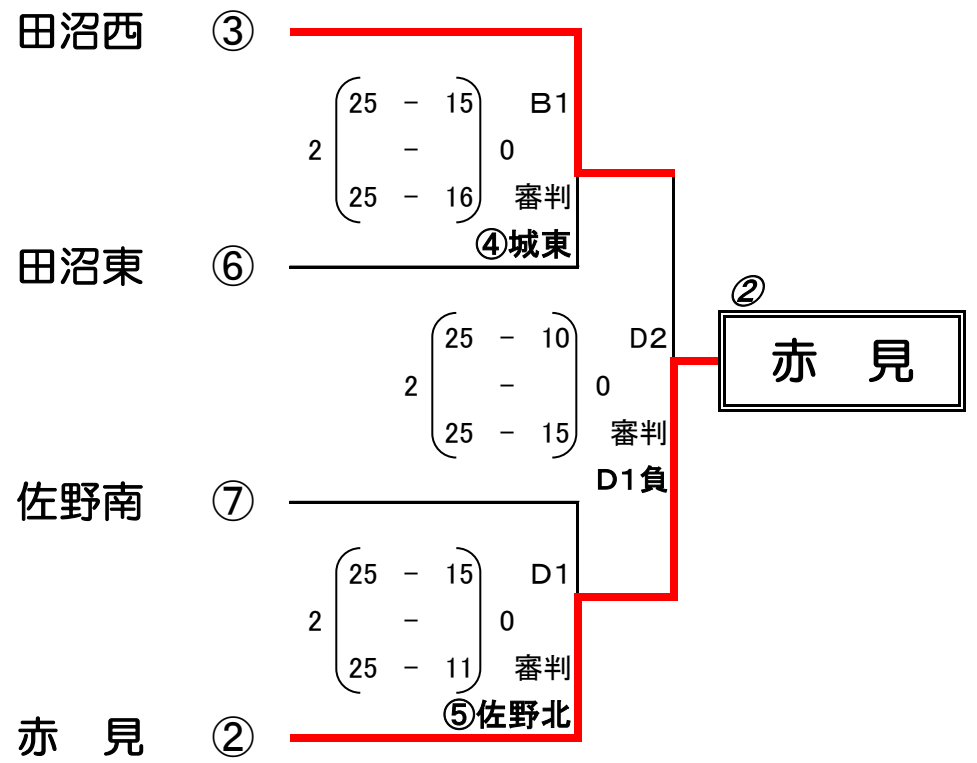

平成30年度 佐野市中体連春季体育大会 バレーボール大会 女子の部

会場：アリーナたぬま 平成30年5月10日（木）

※組み合わせについてはH29の協会長杯の結果に基づき①～⑨にそれぞれ入る。

コート割当 A：奥側コート（男子） B：中央コート C：入口側コート D：サブ体育館

二日目 決勝リーグ進出チーム

① C3勝 ② D2勝 ③ C5勝 ④ B4勝

※春季二日目、女子は順位決定戦を行うので全チーム参加してください。

二日目 試合順

Aコート(奥側)				Bコート(入口側)			
1	佐野西 ① - ④	田沼西	審判 C5負 B4負	1	赤見 ② - ③	佐野北	審判 B3負 C4負
2	佐野南 -	城東	審判 ① 佐野西 ④ 田沼西	2	附属 -	葛生	審判 ② 赤見 ③ 佐野北
3	佐野西 ① - ③	佐野北	審判 C5負 B4負	3	赤見 ② - ④	田沼西	審判 D3負 C4負
(昼食)				(昼食)			
4	佐野北 ③ - ④	田沼西	審判 ① 佐野西 ② 赤見	4	Bコート 第2試合の勝	田沼東	審判 Bコート 第2試合の負
5	佐野西 ① - ②	赤見	審判 ③ 佐野北 ④ 田沼西				