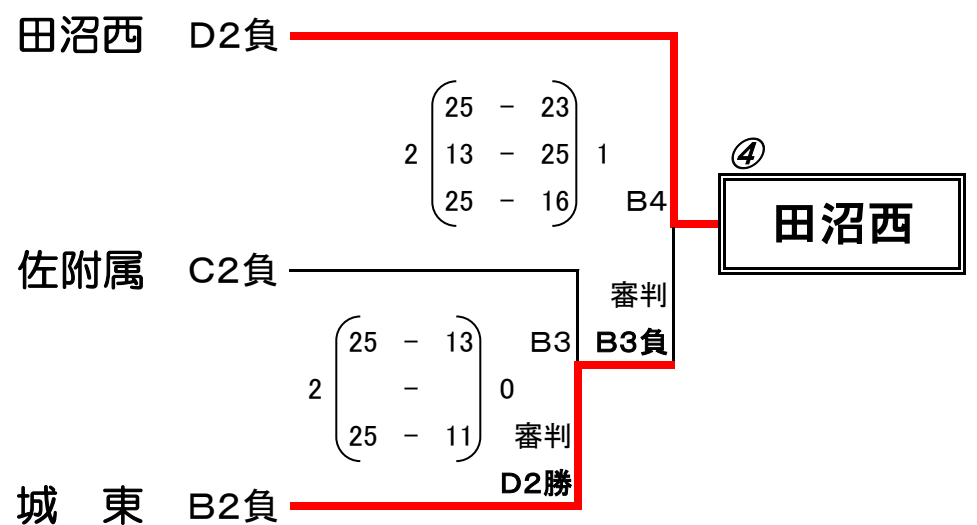

平成30年度 佐野市中体連春季体育大会 バレーボール大会 女子の部

会場：アリーナたぬま 平成30年5月10日（木）

※組み合わせについてはH29の協会長杯の結果に基づき①～⑨にそれぞれ入る。

コート割当 A：奥側コート（男子） B：中央コート C：入口側コート D：サブ体育館

二日目 決勝リーグ進出チーム

① C3勝 ② D2勝 ③ C5勝 ④ B4勝

※春季二日目、女子は順位決定戦を行うので全チーム参加してください。

二日目 試合順

Aコート(奥側)				Bコート(入口側)			
1	佐野西 ① - ④	田沼西	審判 C5負 B4負	1	赤見 ② - ③	佐野北	審判 B3負 C4負
2	佐野南 -	城東	審判 ① 佐野西 ④ 田沼西	2	附属 -	葛生	審判 ② 赤見 ③ 佐野北
3	佐野西 ① - ③	佐野北	審判 C5負 B4負	3	赤見 ② - ④	田沼西	審判 D3負 C4負
(昼食)				(昼食)			
4	佐野北 ③ - ④	田沼西	審判 ① 佐野西 ② 赤見	4	Bコート 第2試合の勝	田沼東	審判 Bコート 第2試合の負
5	佐野西 ① - ②	赤見	審判 ③ 佐野北 ④ 田沼西				