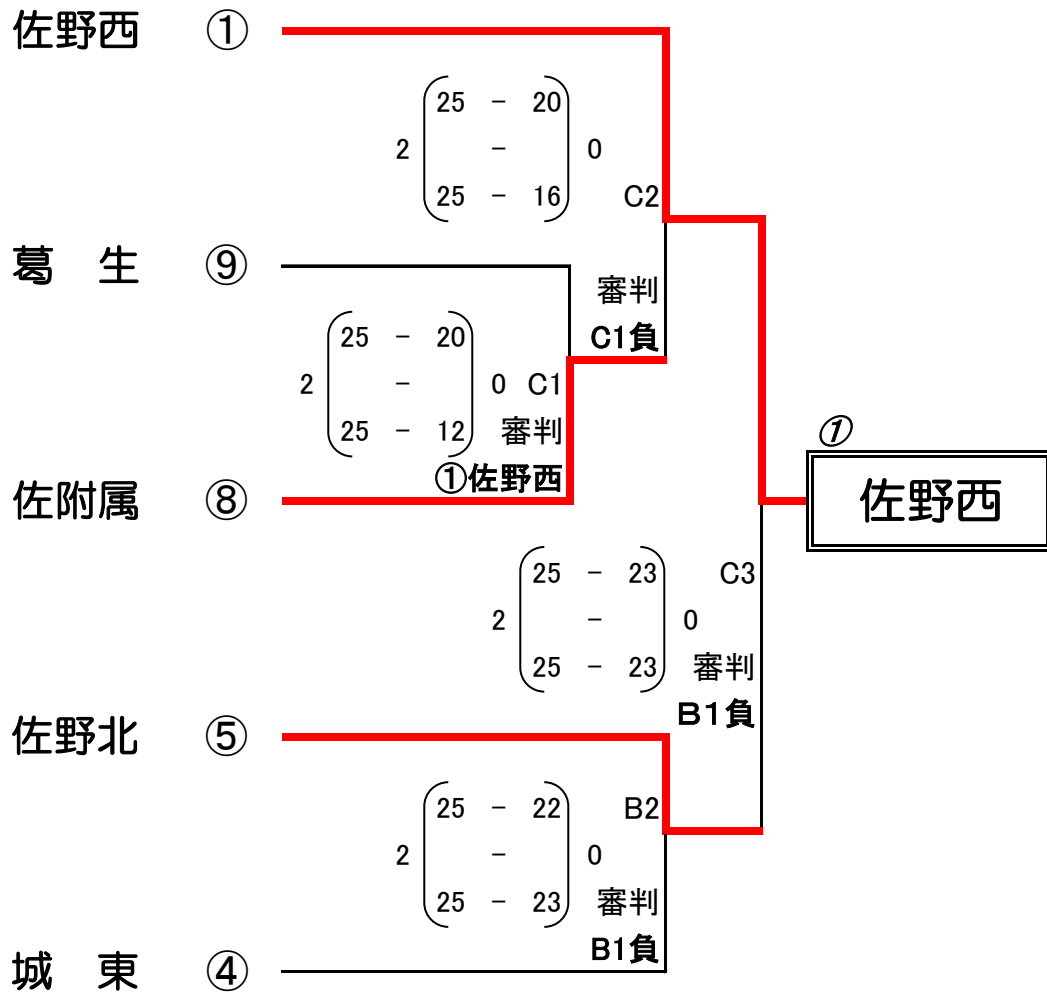

平成30年度 佐野市中体連春季体育大会 バレーボール大会 女子の部

会場：アリーナたぬま 平成30年5月10日（木）

※組み合わせについてはH29の協会長杯の結果に基づき①～⑨にそれぞれ入る。

コート割当 A：奥側コート（男子） B：中央コート C：入口側コート D：サブ体育館

二日目 決勝リーグ進出チーム

① C3勝 ② D2勝 ③ C5勝 ④ B4勝

※春季二日目、女子は順位決定戦を行うので全チーム参加してください。

二日目 試合順

Aコート(奥側)				Bコート(入口側)			
1	佐野西 ① - ④	田沼西	審判 C5負 B4負	1	赤見 ② - ③	佐野北	審判 B3負 C4負
2	佐野南 -	城東	審判 ① 佐野西 ④ 田沼西	2	附属 -	葛生	審判 ② 赤見 ③ 佐野北
3	佐野西 ① - ③	佐野北	審判 C5負 B4負	3	赤見 ② - ④	田沼西	審判 D3負 C4負
(昼食)				(昼食)			
4	佐野北 ③ - ④	田沼西	審判 ① 佐野西 ② 赤見	4	Bコート 第2試合の勝	田沼東	審判 Bコート 第2試合の負
5	佐野西 ① - ②	赤見	審判 ③ 佐野北 ④ 田沼西				