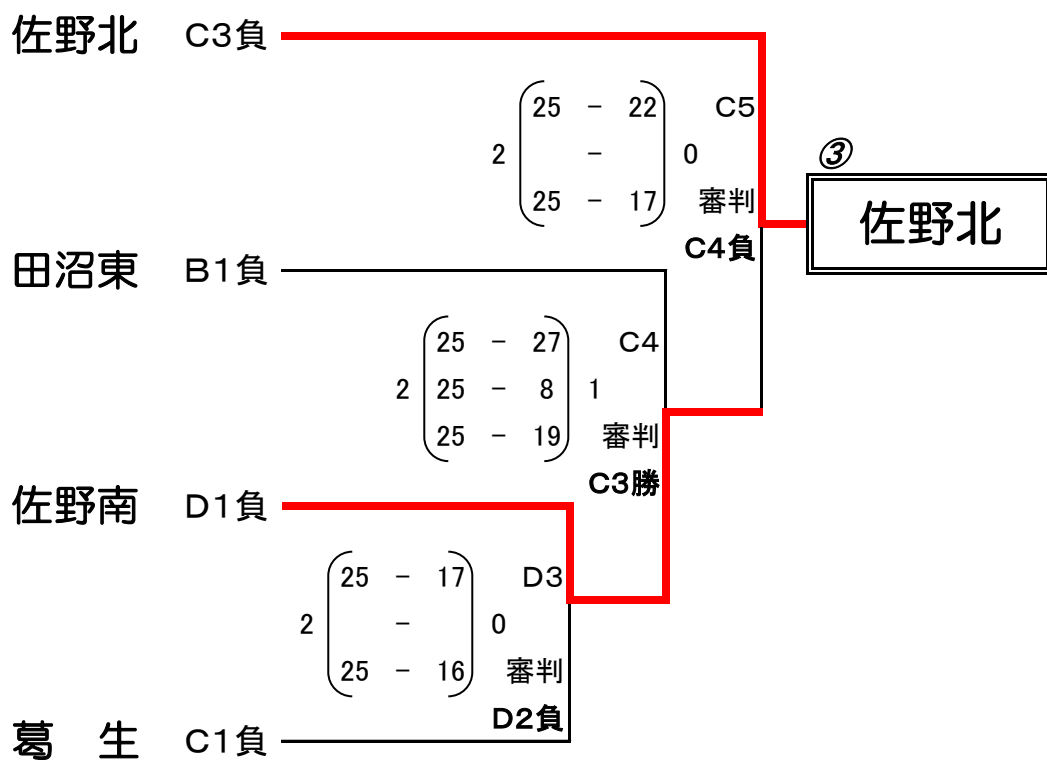

平成30年度 佐野市中体連春季体育大会 バレーボール大会 女子の部

会場：アリーナたぬま 平成30年5月10日（木）

※組み合わせについてはH29の協会長杯の結果に基づき①～⑨にそれぞれ入る。

コート割当 A：奥側コート（男子） B：中央コート C：入口側コート D：サブ体育館

二日目 決勝リーグ進出チーム

① C3勝 ② D2勝 ③ C5勝 ④ B4勝

※春季二日目、女子は順位決定戦を行うので全チーム参加してください。

二日目 試合順

Aコート(奥側)				Bコート(入口側)			
1	佐野西 ① - ④	田沼西	審判 C5負 B4負	1	赤見 ② - ③	佐野北	審判 B3負 C4負
2	佐野南 -	城東	審判 ① 佐野西 ④ 田沼西	2	附属 -	葛生	審判 ② 赤見 ③ 佐野北
3	佐野西 ① - ③	佐野北	審判 C5負 B4負	3	赤見 ② - ④	田沼西	審判 D3負 C4負
(昼食)				(昼食)			
4	佐野北 ③ - ④	田沼西	審判 ① 佐野西 ② 赤見	4	Bコート 第2試合の勝	田沼東	審判 Bコート 第2試合の負
5	佐野西 ① - ②	赤見	審判 ③ 佐野北 ④ 田沼西				