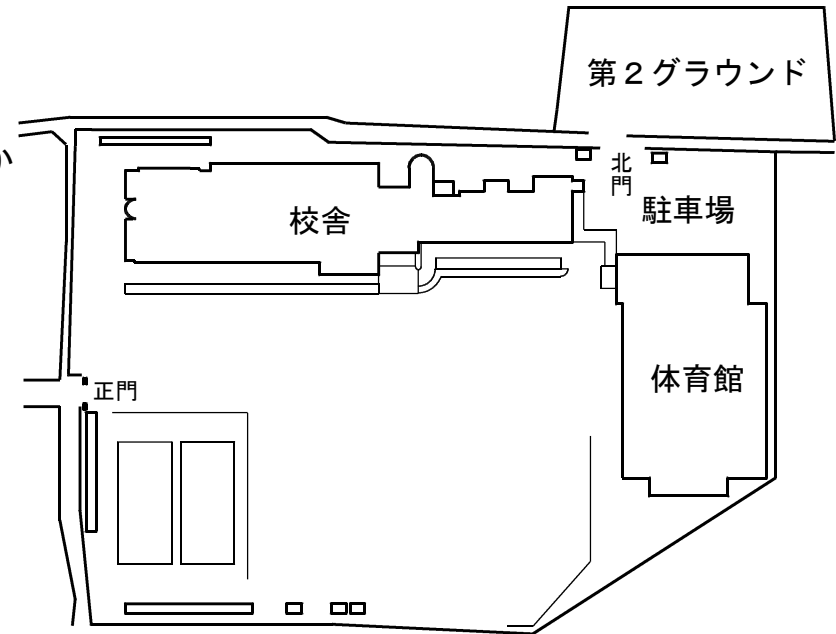

鹿沼市立北押原中学校 周辺地図

- ・学校周辺の道路はたいへん狭いので、十分に気をつけてください。
- ・体育館を利用する方は、体育館北側か第2グラウンドに駐車してください。

〒322-0046 鹿沼市縦山町297 電話番号 0289-62-3473