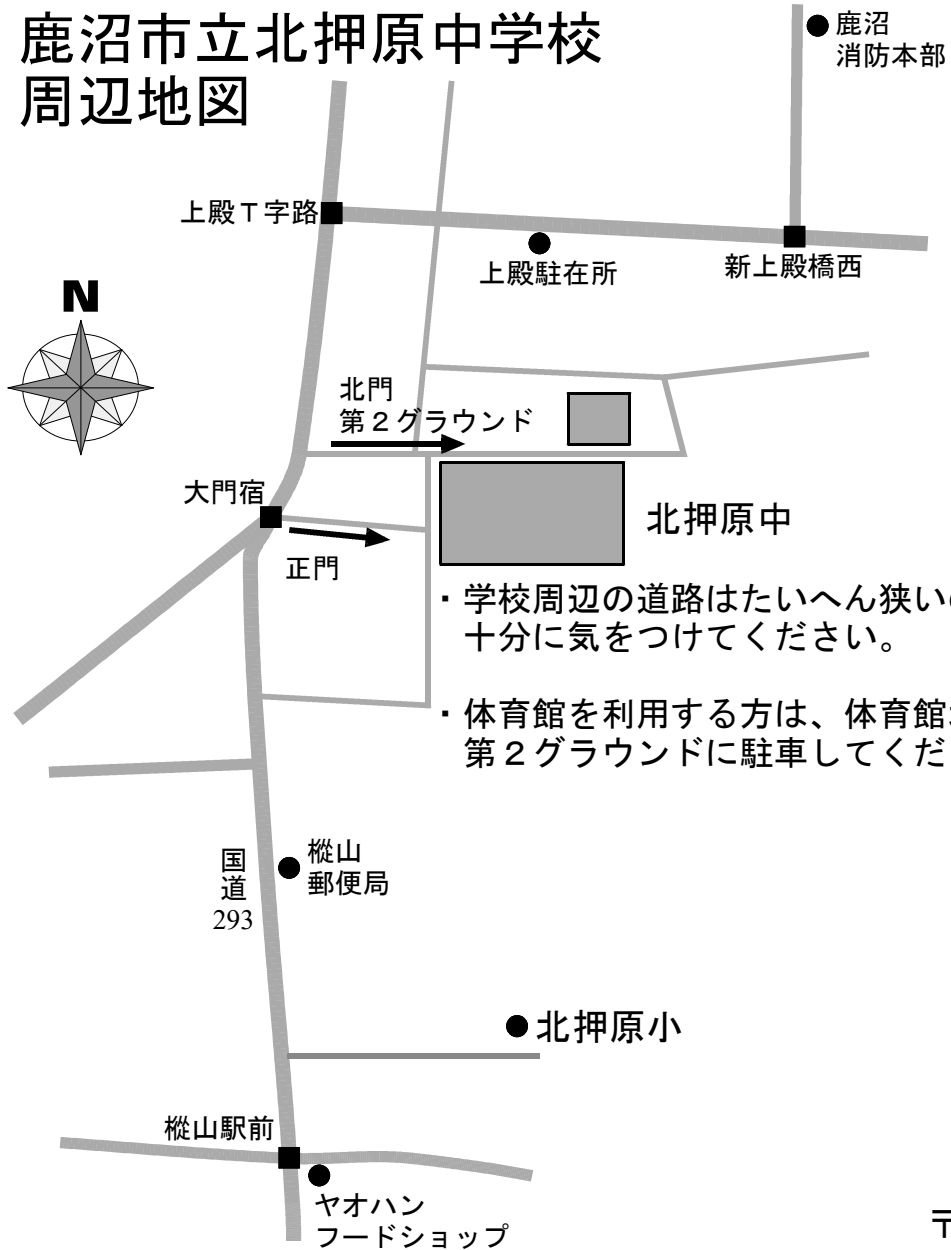

鹿沼市立北押原中学校 周辺地図

- ・学校周辺の道路はたいへん狭いので、十分に気をつけてください。
- ・体育館を利用する方は、体育館北側か第2グラウンドに駐車してください。

〒322-0046 鹿沼市縦山町297 電話番号 0289-62-3473