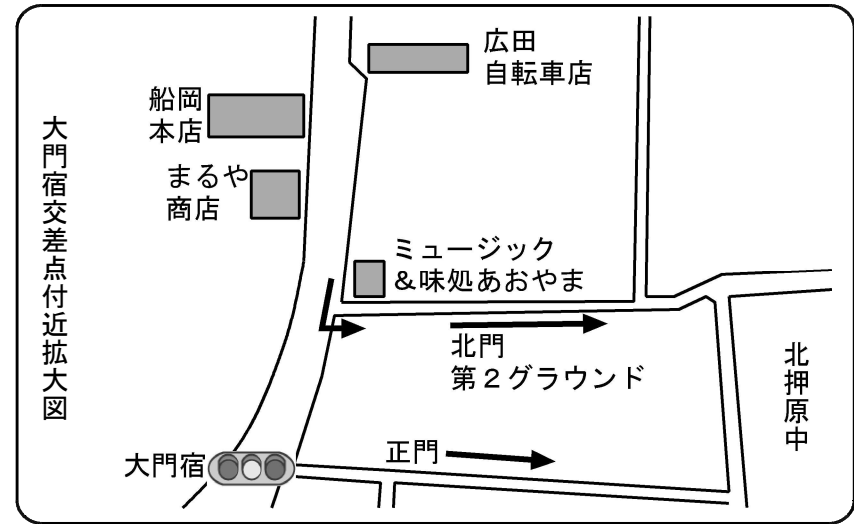

鹿沼市立北押原中学校 周辺地図

- ・学校周辺の道路はたいへん狭いので、十分に気をつけてください。
- ・体育館を利用する方は、体育館北側か第2グラウンドに駐車してください。

〒322-0046 鹿沼市縦山町297 電話番号 0289-62-3473