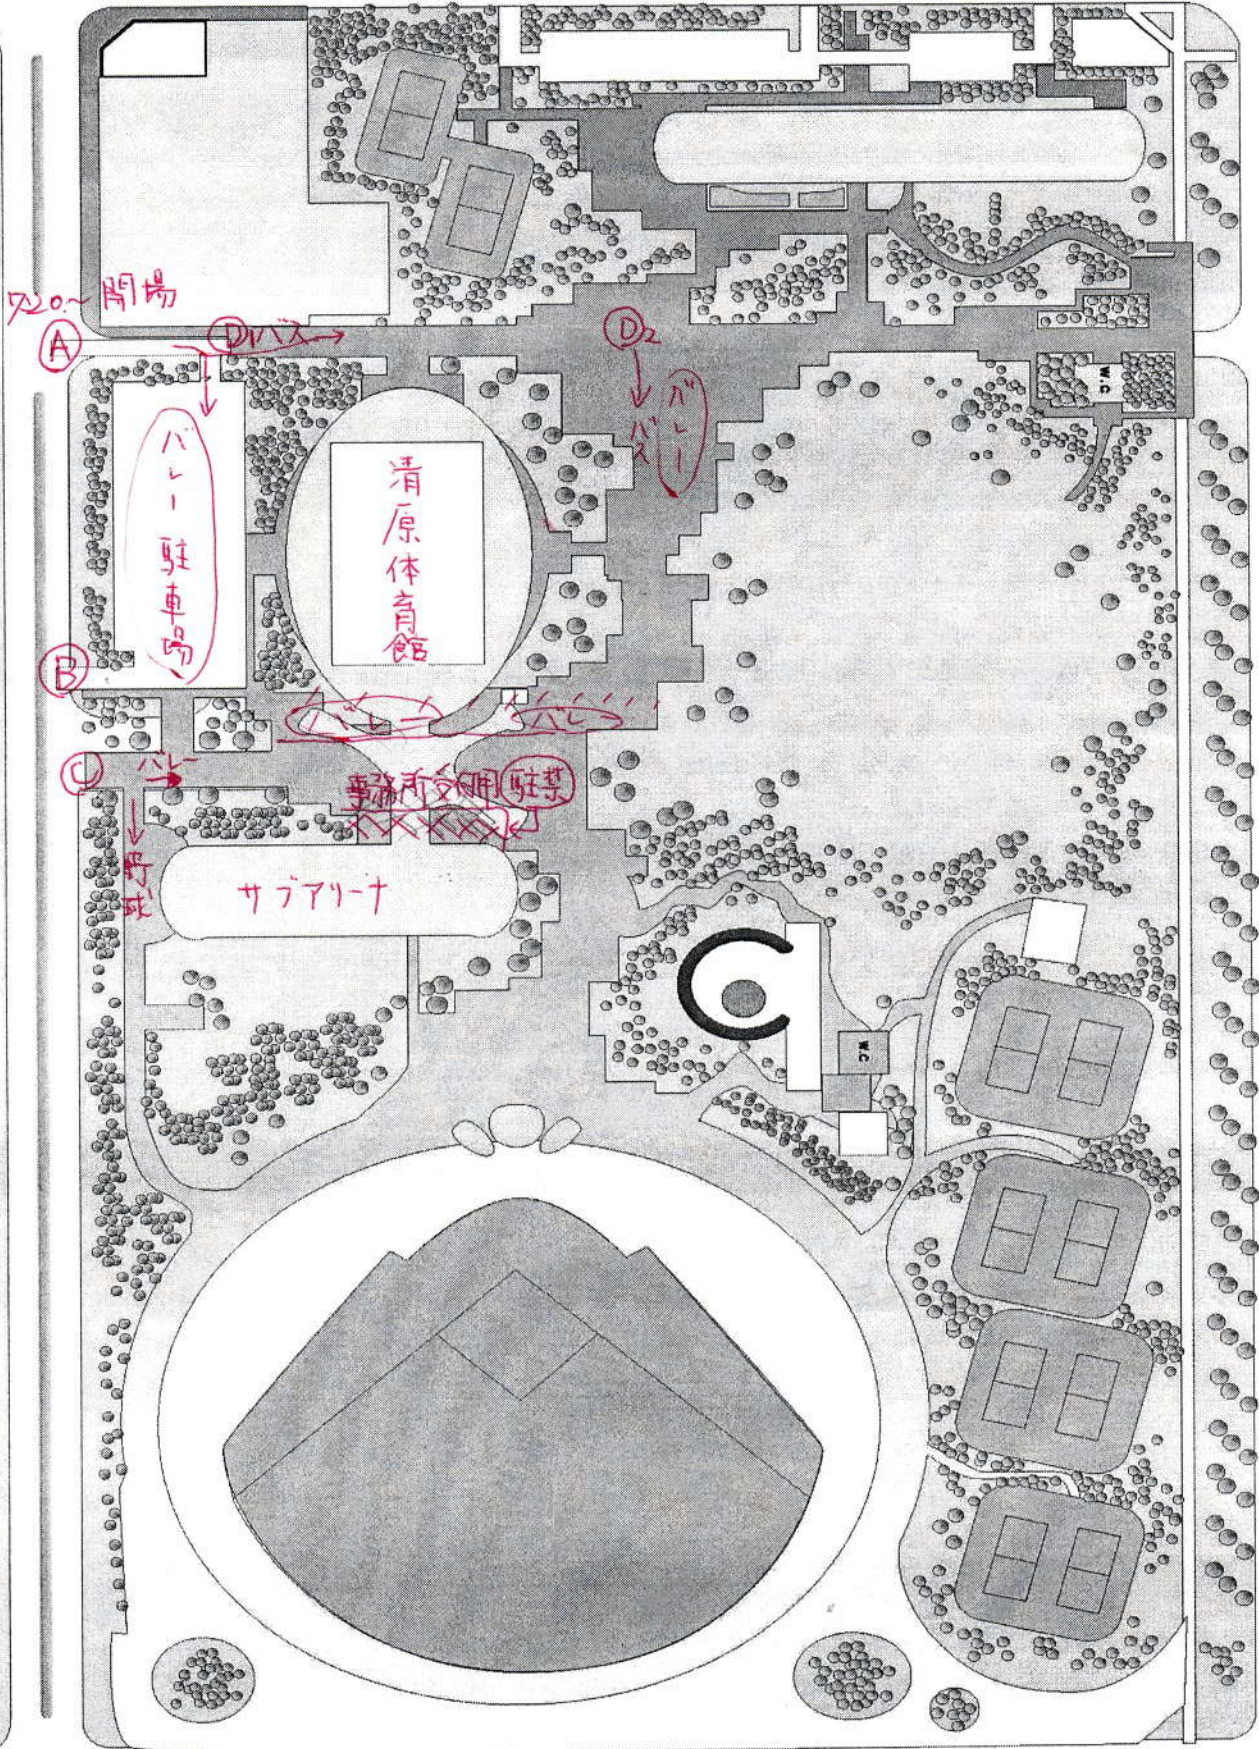

清原体育館 駐車場

北

西

東

南