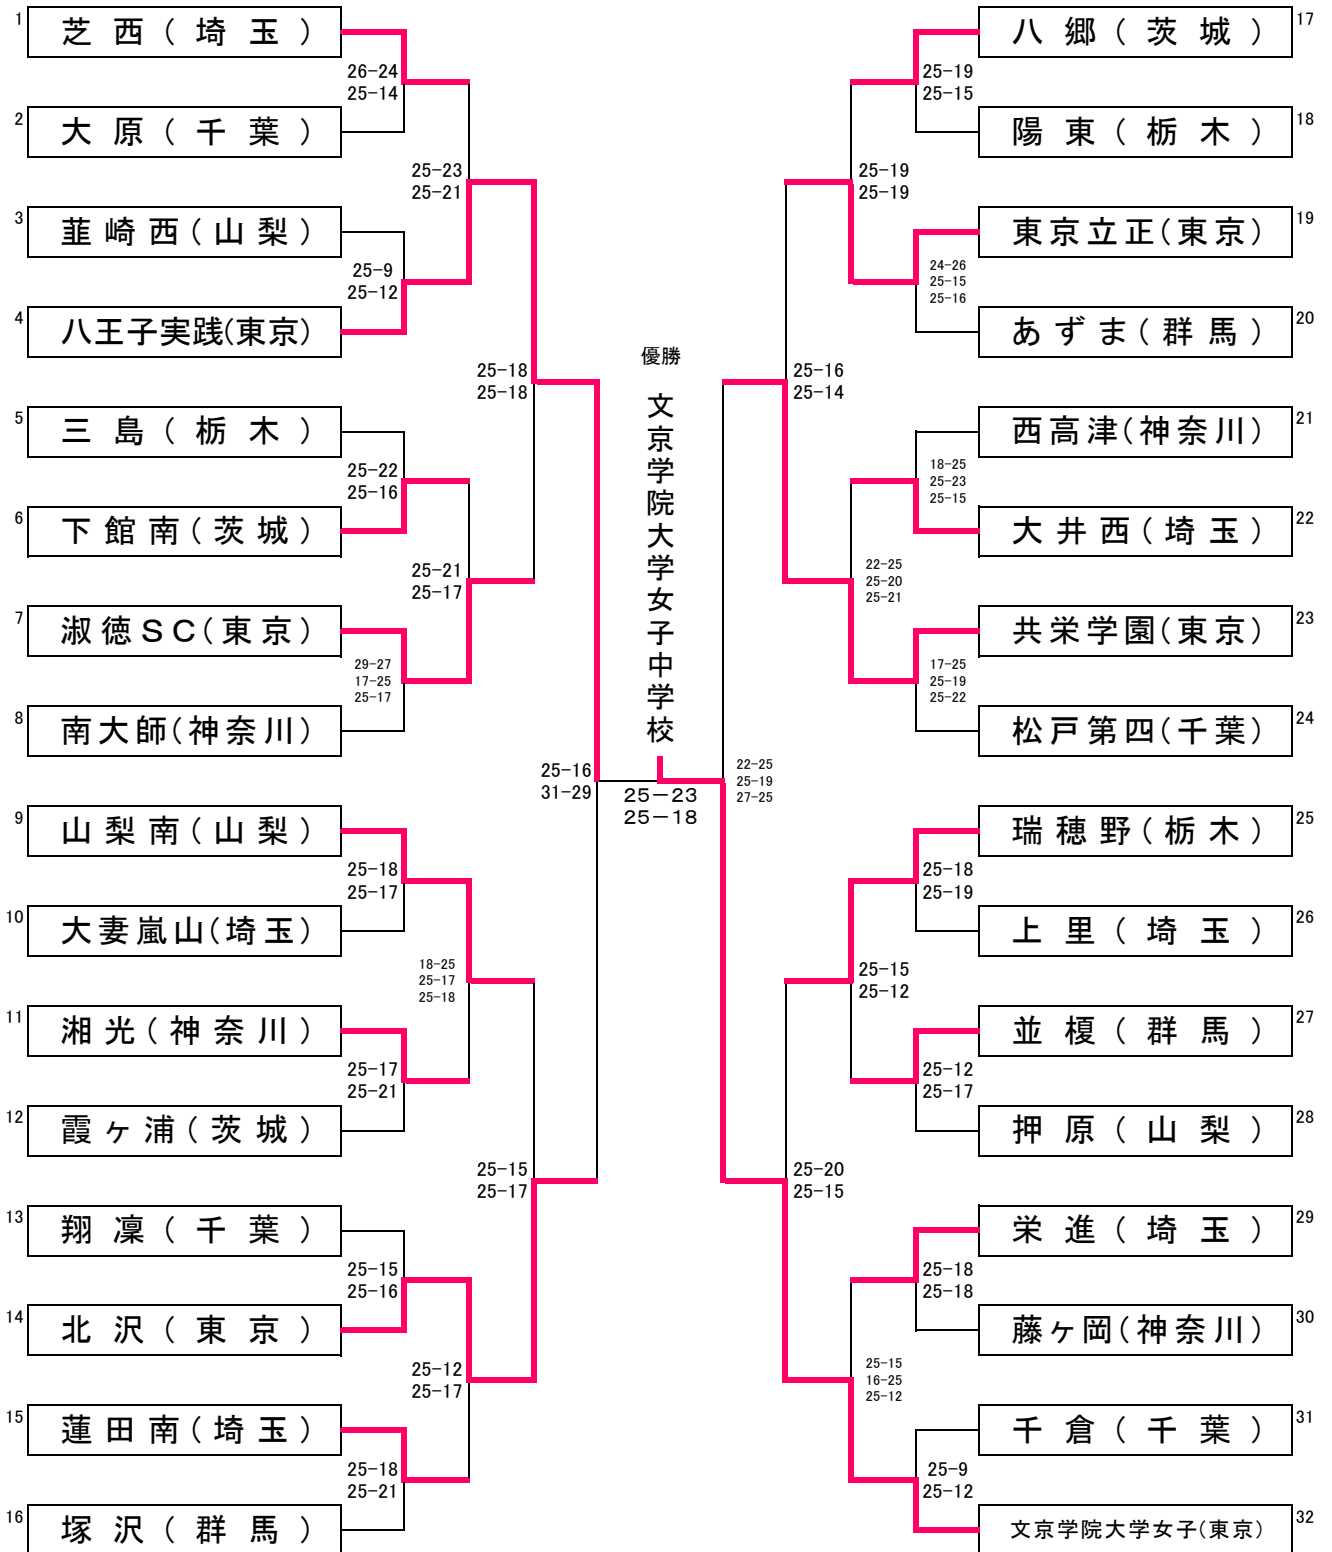

# 関東中学校バレーボール大会組み合わせ

＜女子＞

第1日目(9日)

第2日目(10日)

第1日目(9日)

試合開始時刻(1日目)  
 第1試合 9:30~  
 第2試合 10:30~  
 第3試合 11:30~  
 第4試合 12:30~  
 第5試合 13:30~  
 第6試合 14:30~  
 第7試合 15:30~

2日目  
 準決勝 9:30~  
 決勝 12:30~

優勝	文京学院大学女子中学校(東京)
準優勝	八王子実践中学校(東京)
第3位	共栄学園中学校(東京)
第3位	世田谷区立北沢中学校(東京)
第5位	宇都宮市立瑞穂野中学校(栃木)
第5位	淑徳SC中等部(東京)
第5位	東京立正中学校
第5位	山梨市立山梨南中学校(山梨)

試合球:モルテン