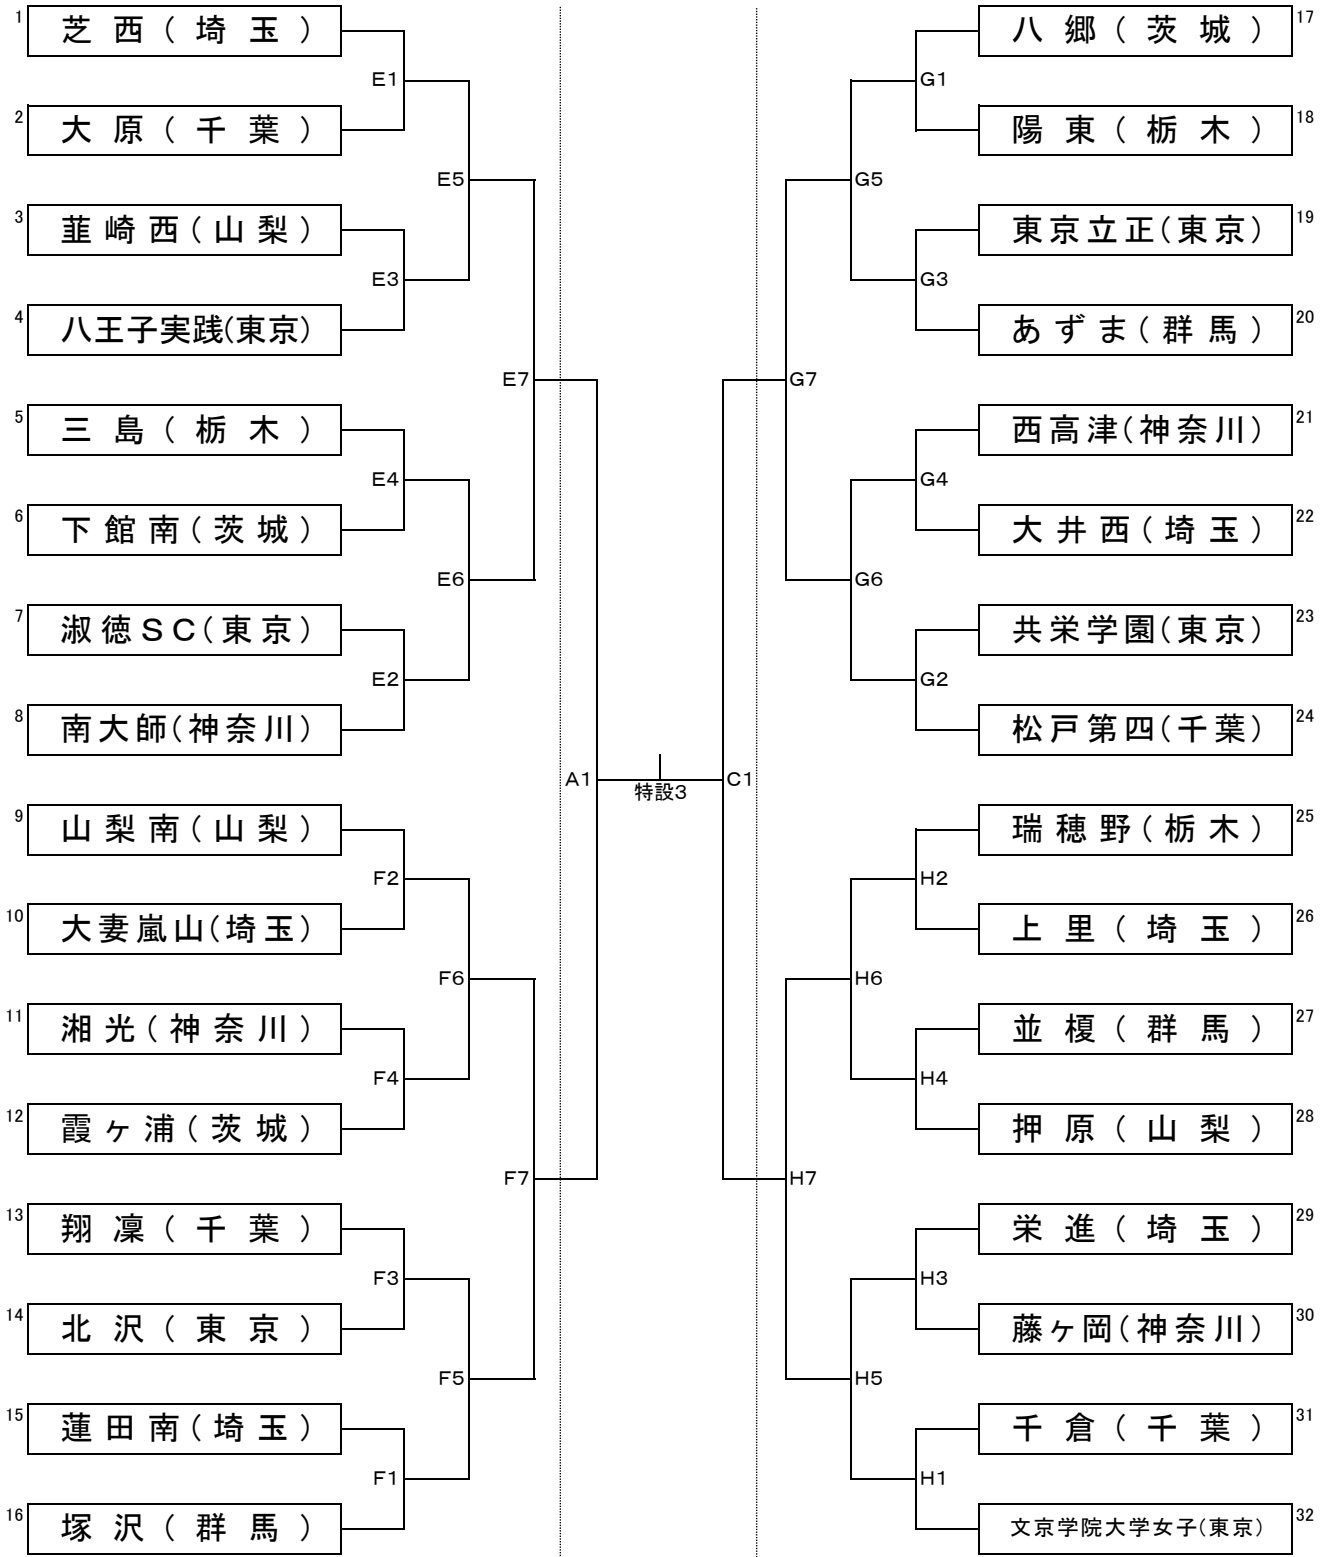

関東中学校バレーボール大会組み合わせ

<女子>

第1日目(9日)

第2日目(10日)

第1日目(9日)

第1日目(9日):本庄総合公園体育館(本庄シルクドーム) メインアリーナ EFGH コート

第2日目(10日):深谷市総合体育館(深谷ビッグタートル) メインアリーナ AC コート 決勝 特設コート

試合開始時刻(1日目)

試合開始時刻(2日目)

- 第1試合 9:30~
- 第2試合 10:30~
- 第3試合 11:30~
- 第4試合 12:30~
- 第5試合 13:30~
- 第6試合 14:30~
- 第7試合 15:30~

- 準決勝 AC コート 9:30~
- 決勝 特設コート 12:30~

試合球:モルテン