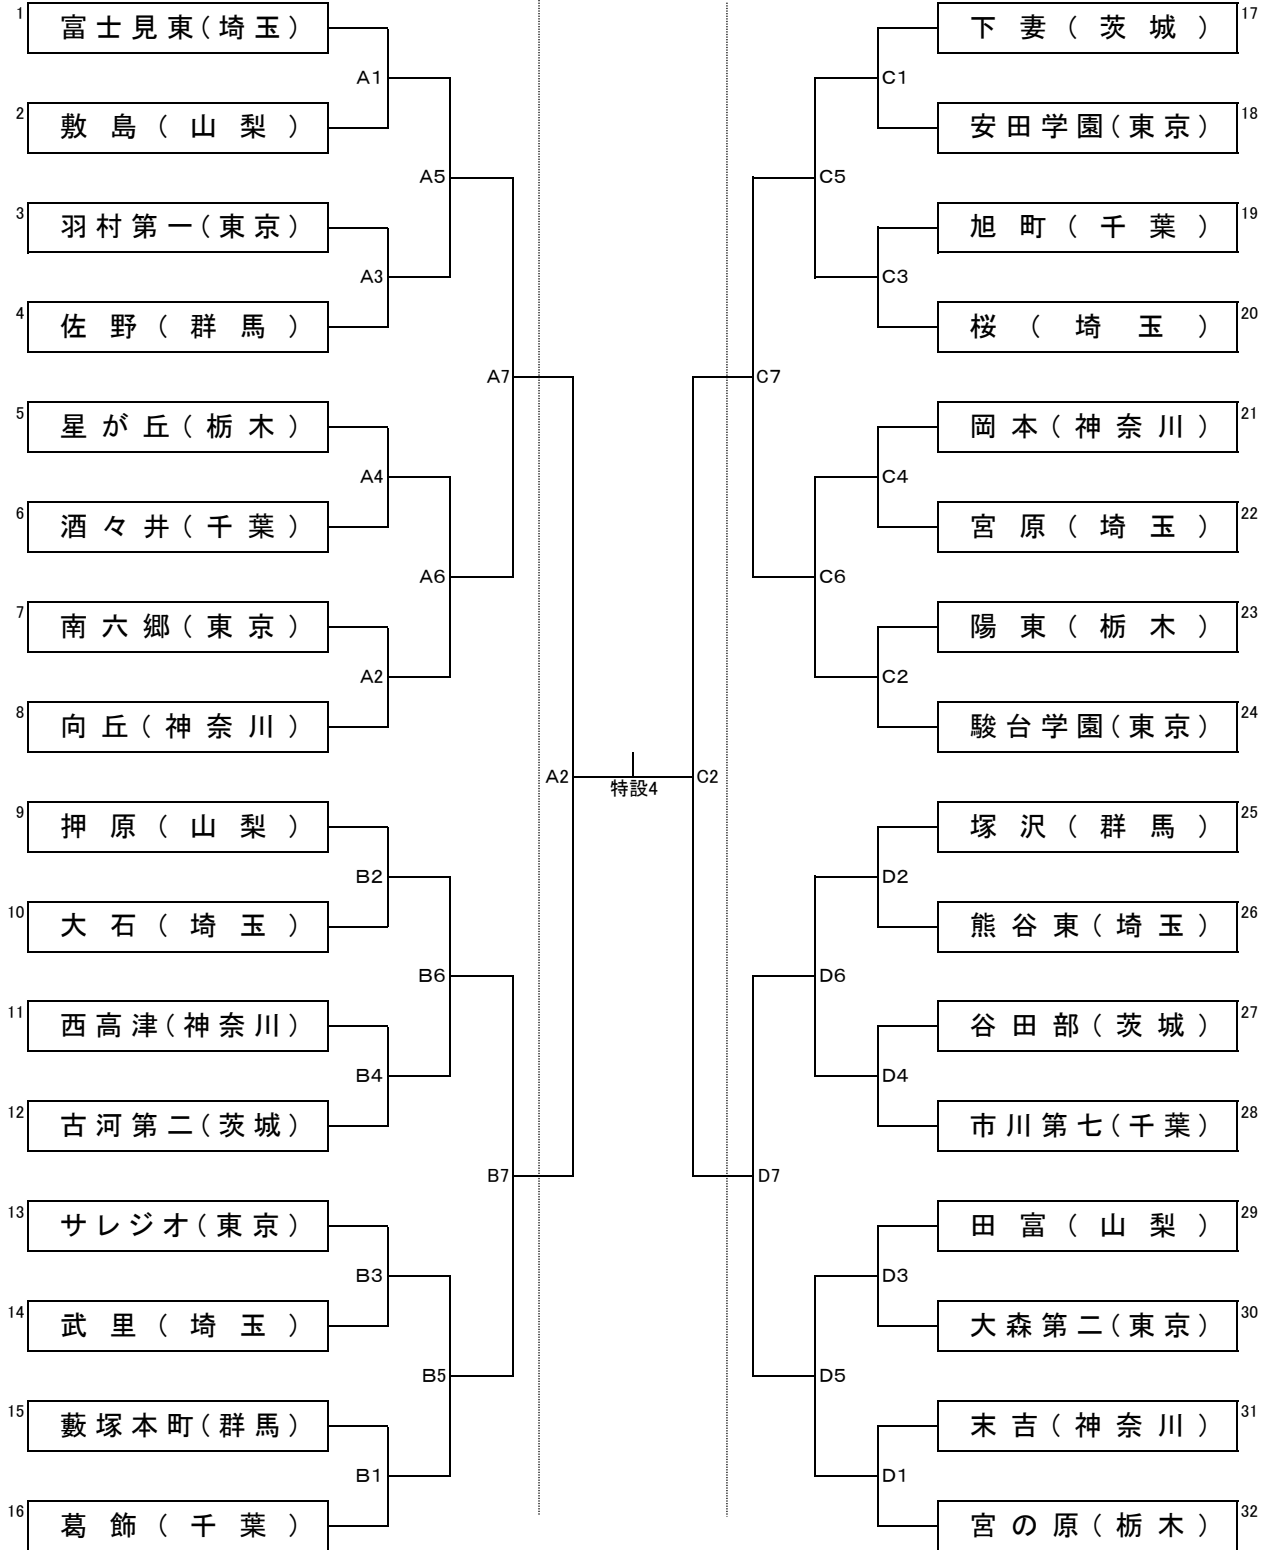

# 関東中学校バレーボール大会組み合わせ

<男子>

第1日目(9日)

第2日目(10日)

第1日目(9日)

第1日目(9日): 深谷市総合体育館(深谷ビッグタートル) メインアリーナ ABCコート サブアリーナ Dコート  
 第2日目(10日): 深谷市総合体育館(深谷ビッグタートル) メインアリーナ ACコート 決勝 特設コート

試合開始時刻(1日目)

- 第1試合 9:30~
- 第2試合 10:30~
- 第3試合 11:30~
- 第4試合 12:30~
- 第5試合 13:30~
- 第6試合 14:30~
- 第7試合 15:30~

試合開始時刻(2日目)

- 準決勝 ACコート 11:00~
- 決勝 特設コート 14:00~

試合球:ミカサ