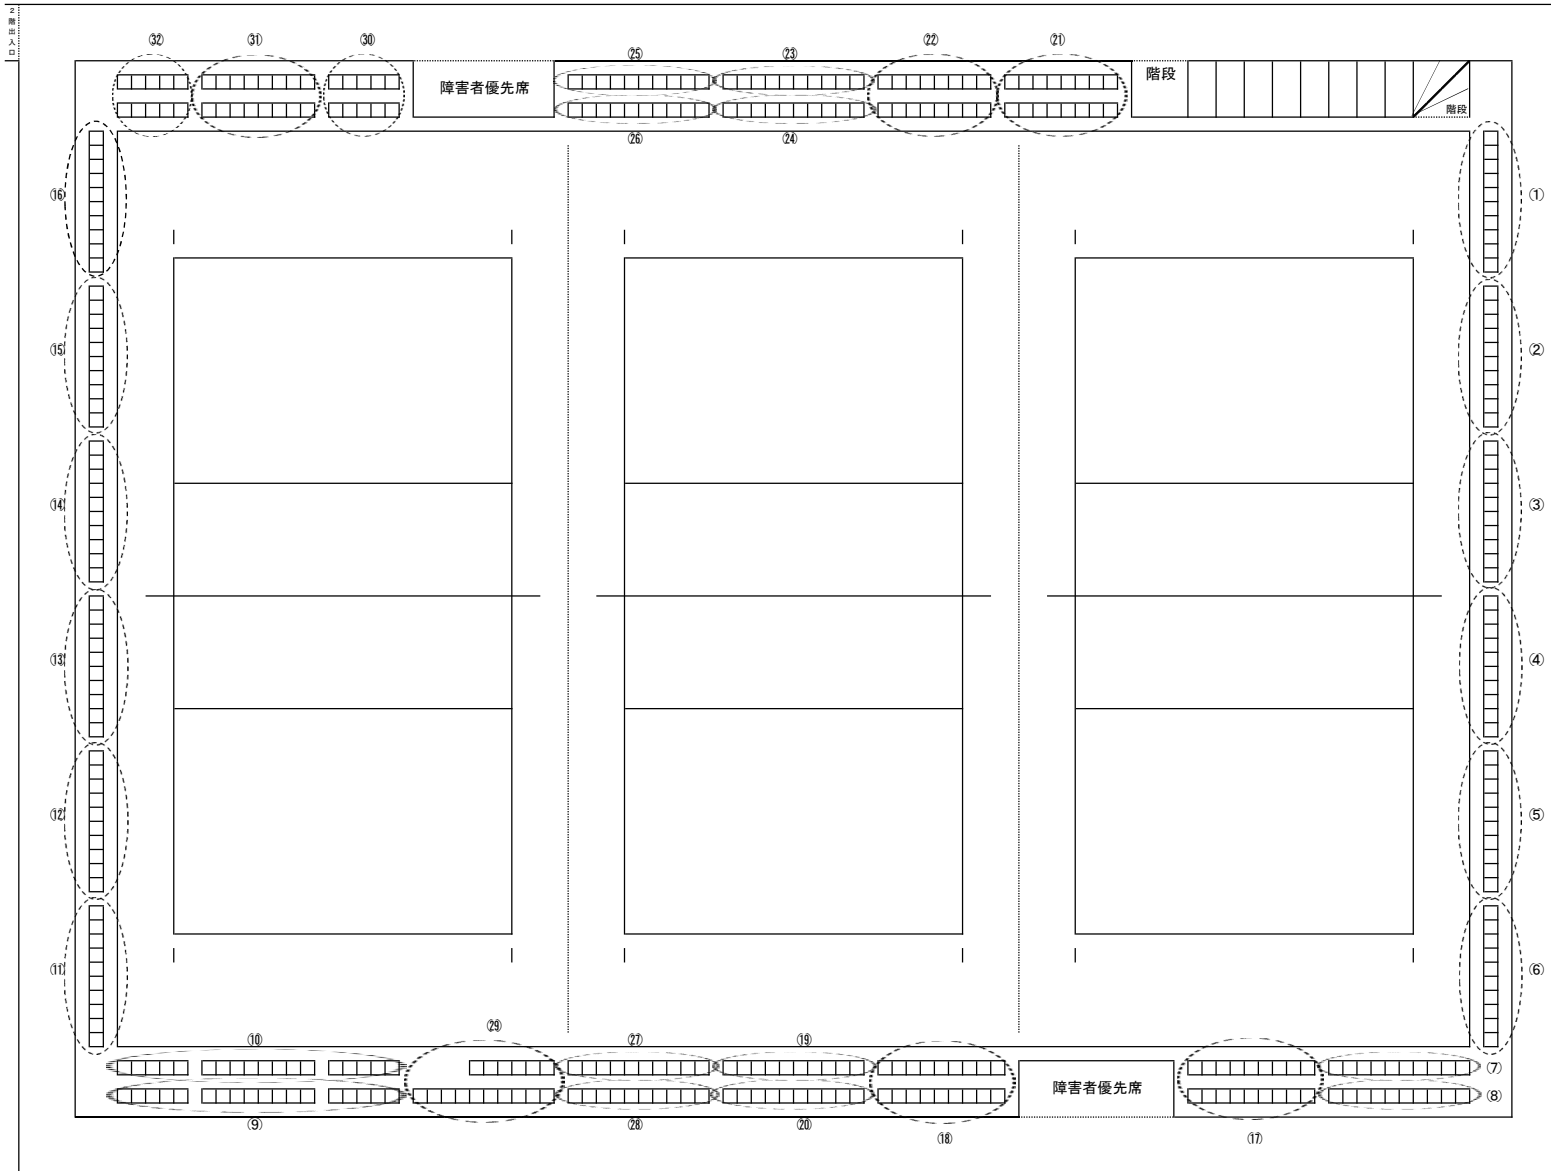

アリーナたぬま(2階)座席図

(注)2階通路は、一般のお客様のランニングコースになっています。大会等でご利用のお客様の荷物は、座席に置かず、通路の外側にきれいに寄せて置いてください。

★ ①～⑦は大会組み合わせの抽選番号です。決められた番号の座席のみをご利用ください。なお、敗戦後の審判が終わって、帰ってしまったチームの座席は、勝ち残っているチームで相談してご利用ください。