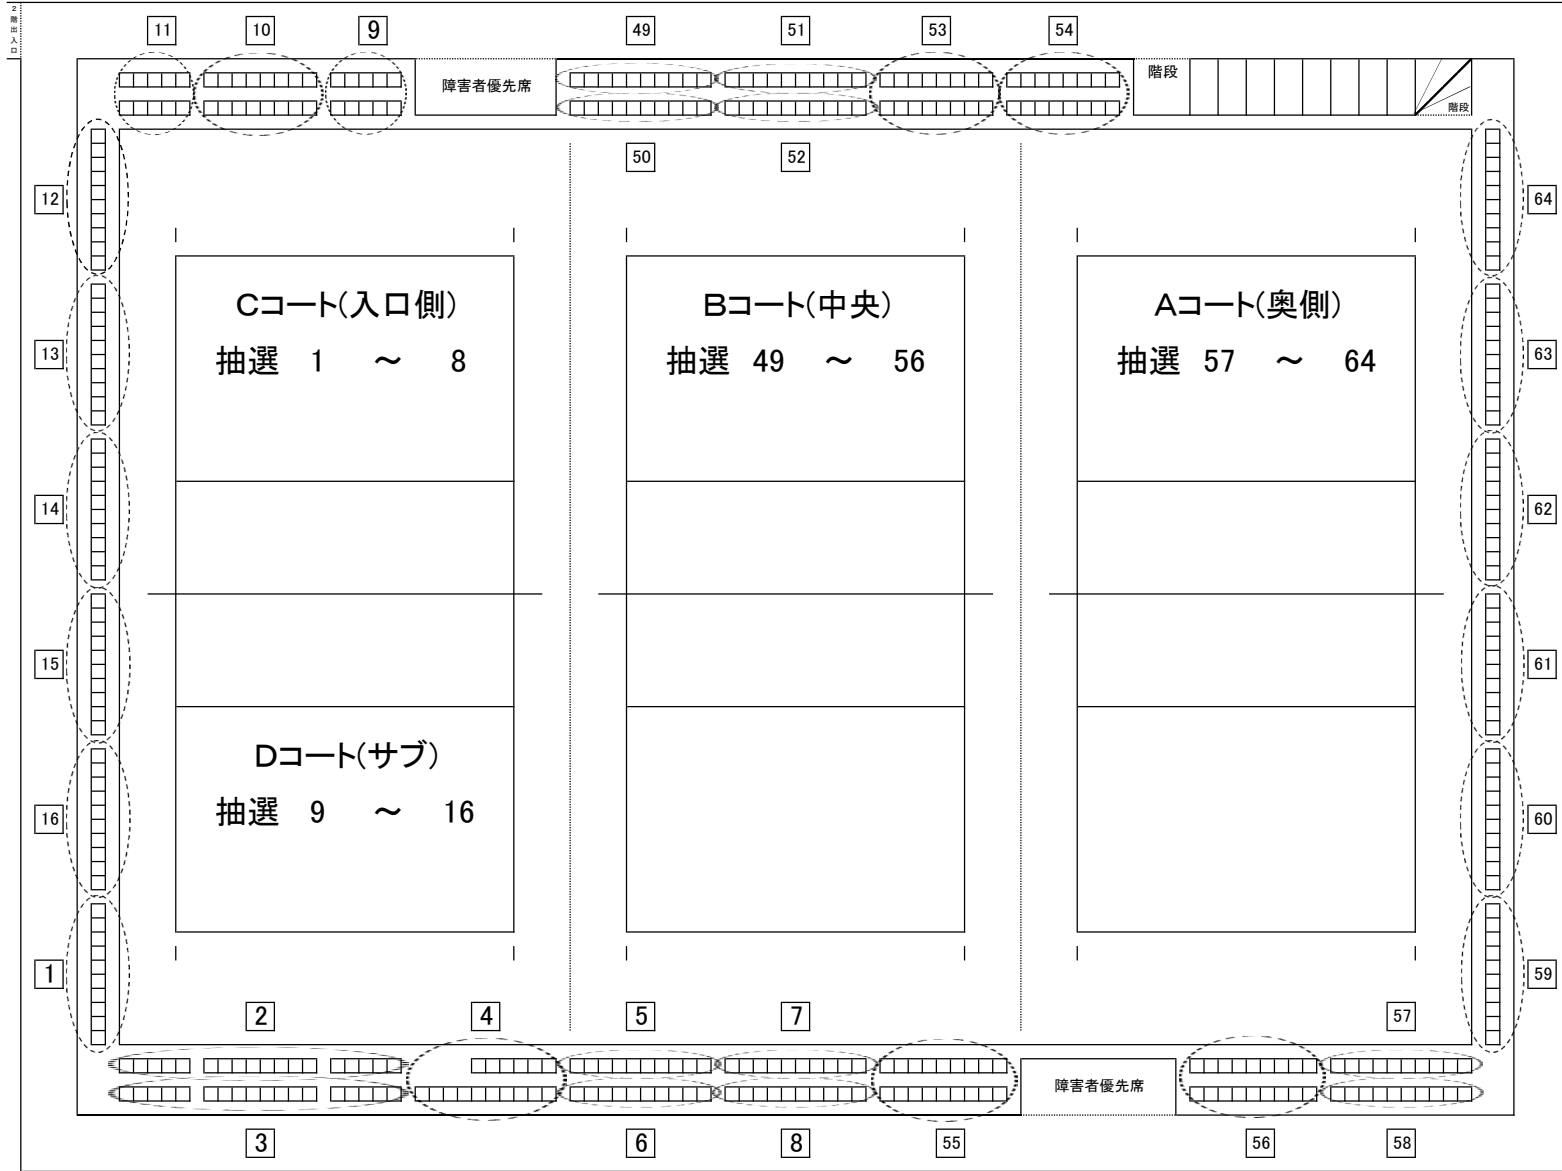

アリーナたぬま(2階)座席図

(注)2階通路は、一般のお客様のランニングコースになっています。大会等でご利用のお客様の荷物は、座席に置くか、通路の外側にきれいに寄せて置いてください。

★ ①～②は大会組み合わせの抽選番号です。決められた番号の座席のみをご利用ください。なお、敗戦後の審判が終わって、帰ってしまったチームの座席は、勝ち残っているチームで相談してご利用ください。