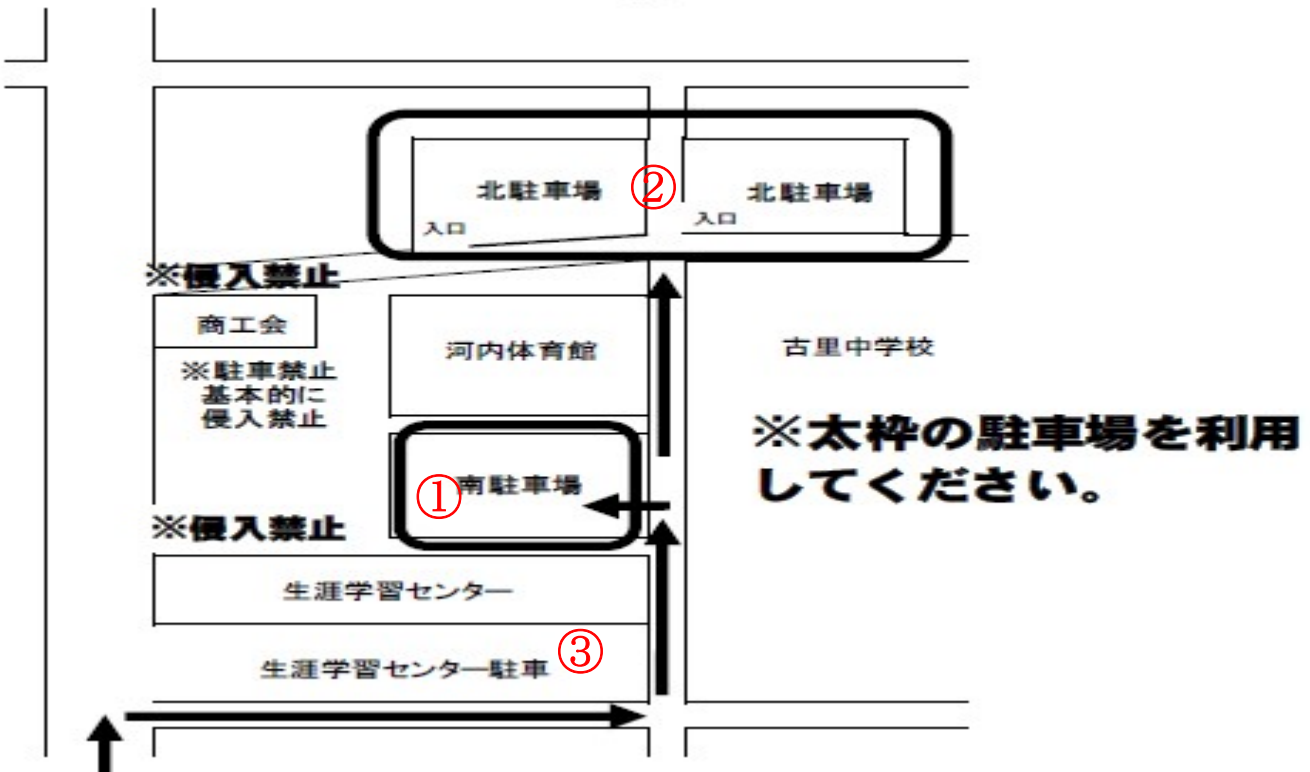

河内体育館 駐車場・使用上の注意

【駐車場】

※生涯学習センター前を右折し、古里中を左折してください。

※古里中北門より、男子チームの送迎車が入場します。体育館周辺は最徐行で走行してください。

①河内体育館南側に新設された駐車場に駐車できます。

②河内体育館北側の駐車場も利用できます。

③上記二つの駐車場が満車になった場合のみ、生涯学習センター駐車場も利用できます。

原則として①・②に駐車していただきますよう、よろしくお願いいたします。

*下図参照

【競技関係】

- ・ 9時開館。入場は係の案内に従う。
- ・ 館内は土足禁止。(靴は各自保管)
- ・ 使用した機材は元の場所に戻す。
- ・ 机、椅子を使用する際は養生シートを敷く。
- ・ アリーナ、格技場内での飲食は禁止。
- ・ 終了時刻の遵守。

【トイレ】

- ・ トイレはスリッパに履き替えて利用する。(シューズのままスリッパを掃かない)
(北側の男子トイレを女子トイレに変更するので注意する。)

【喫煙所】

- ・ 喫煙所は屋外で体育館入口の南側。
- ・ 屋外に出る場合は備え付けのスリッパや靴に履き替える。

【その他】

- ・ 水道等に使用した水を捨てない。
- ・ ゴミは持ち帰る。
- ・ 観客席等に忘れ物やゴミなどが無いか最終確認をする。