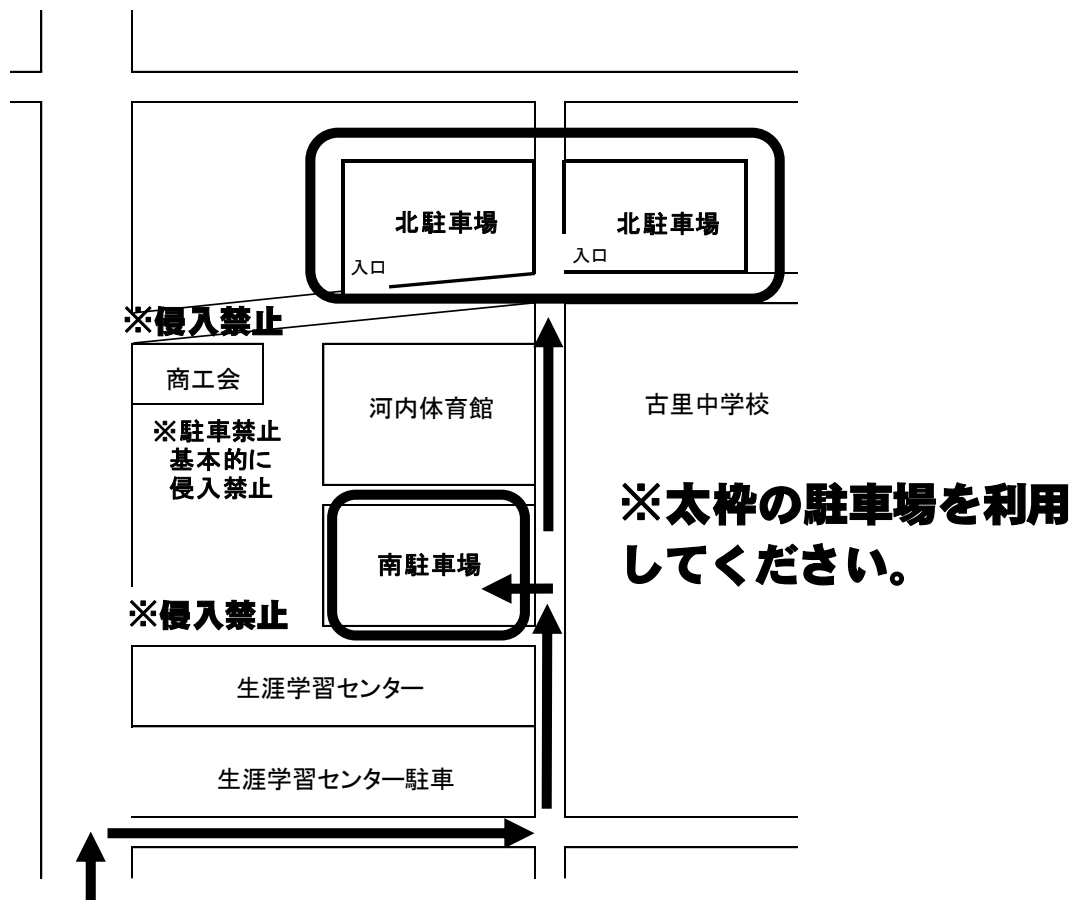

宇都宮市河内体育館の駐車場について

日頃より、宇河地区中体連バレーボール専門部の活動に対しまして、あたたかいご支援、ご協力を賜りまして、厚く感謝申し上げます。

この度、宇河地区春季体育大会バレーボール大会が河内体育館にて開催されます。保護者・関係者の皆様に、日頃の選手の練習の成果を見ていただくとともに、あたたかい応援をしていただくことで、試合に臨む選手の励みにつながります。是非とも会場に足をお運びいただき、選手の活躍している姿をご覧になっていただきたいと思っております。

なお、お車でお越しの場合には、下図の通りに駐車して頂くようお願いいたします。

記

※生涯学習センター前を右折し、古里中を左折してください。

①河内体育館南側に新設された駐車場に駐車できます。

②河内体育館北側の駐車場も利用できます。

③上記二つの駐車場が満車になった場合のみ、生涯学習センター駐車場も利用できます。

原則として①・②に駐車していただきますよう、よろしくお願いいたします。

※古里中北門より、男子チームの送迎車が入場します。

体育館周辺は最徐行で走行してください。