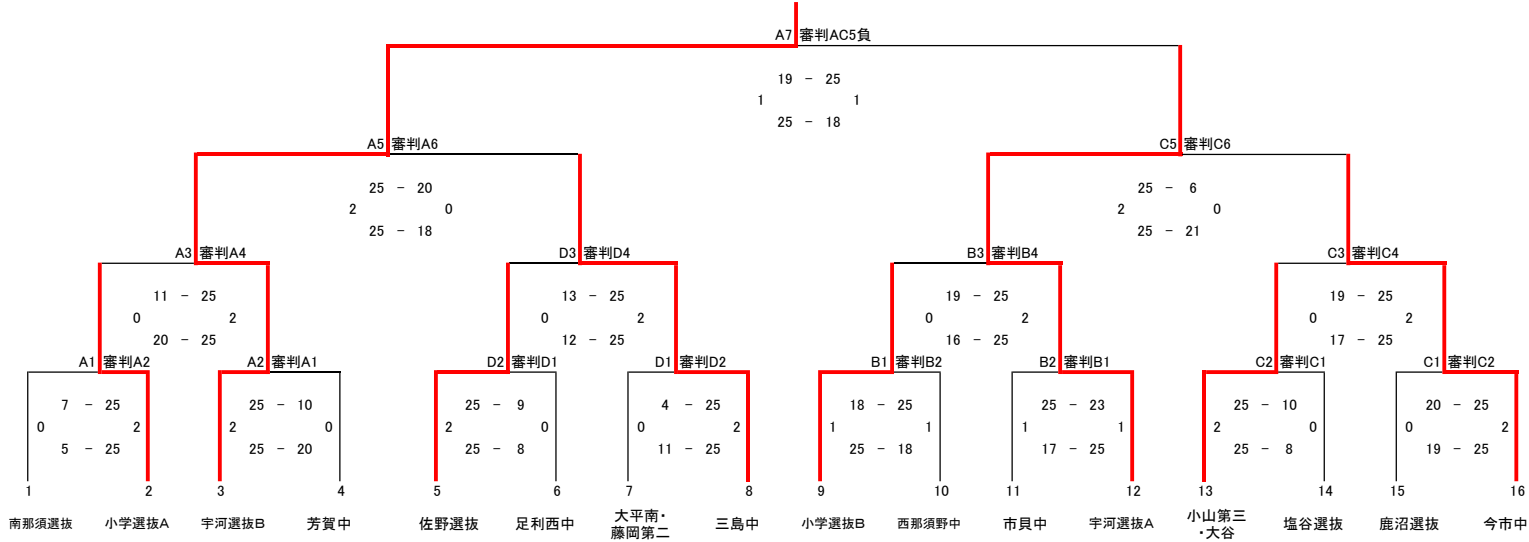

平成28年度 栃木県中学校1年生大会 結果（女子の部） H29.3.4 会場:清原体育館

優勝 宇河選抜B

優勝

準優勝

宇河選抜B

宇河選抜A

第3位

三島中

第13位

西那須野中

足利西中

第15位

南那須選抜

塩谷選抜

【試合進行上の注意】

- ・2セットマッチとし、セット率が同じ場合は得失点差、得失点差も同じ場合は2セット目を獲得したチームが勝利チームとなる。
- ・試合数を優先するため、すべての試合において合同練習10分間のみとする。(公式練習はナシ)
- ・全チーム、いつでも試合か審判をしているので、審判の時に地区内で交代制で昼食を済ませる。
- ・主審、副審は各地区の引率者おこない、結果を本部に報告すること。公式記録用紙は記入しなくてよい。
- ・メンバー表、ラインナップシートも提出しなくてよいが、競技規則を守ることを。

【組み合わせ抽選について】

- ・協会長杯の代表者会議で、各地区代表者により抽選をおこなう。
- ・2代表地区のAチームが引く順を決め、1~16の番号から抽選をする。
- ・2代表地区のBチームが引く順を決め、Aチームと反対の1/2ゾーンの番号から抽選をする。
- ・1代表地区が引く順を決め、残りの番号から抽選をする。
- ・各地区、抽選結果によって意図的にAチーム、Bチームを入れ替えるなどしないこと。