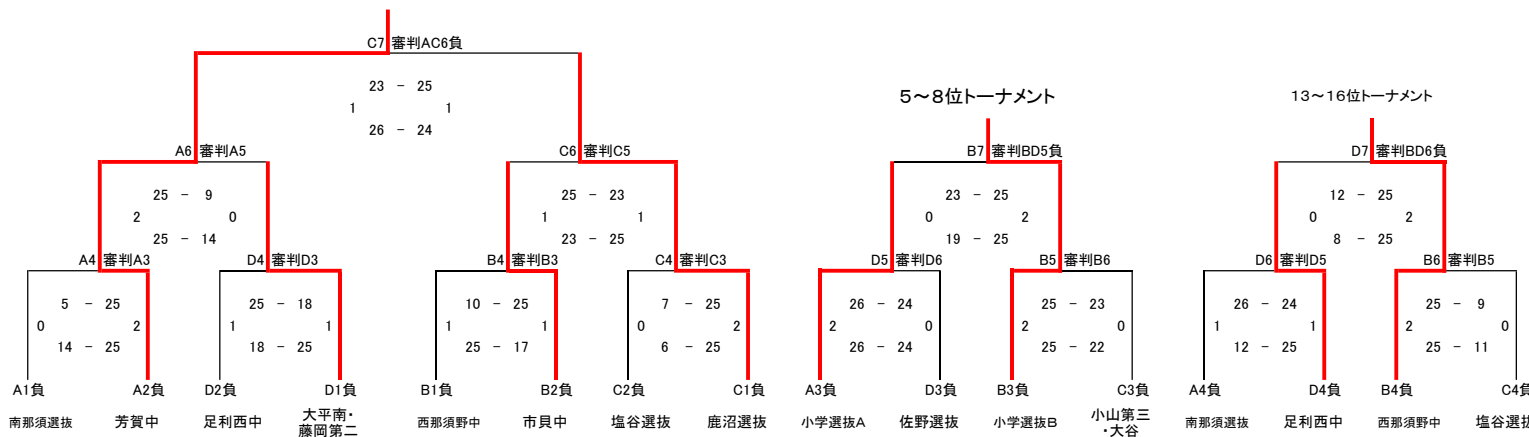

平成28年度 栃木県中学校1年生大会 結果（女子の部） H29.3.4 会場:清原体育館

優勝 宇河選抜B

優勝

準優勝

宇河選抜B

宇河選抜A

第3位

三島中

9~12位トーナメント

第9位

第10位

芳賀中

鹿沼選抜

第11位

大平南・藤岡第二

市貝中

第13位

西那須野中

足利西中

第15位

南那須選抜

塩谷選抜

【試合進行上の注意】

- ・2セットマッチとし、セット率が同じ場合は得失点差、得失点差も同じ場合は2セット目を獲得したチームが勝利チームとなる。
- ・試合数を優先するため、すべての試合において合同練習10分間のみとする。(公式練習はナシ)
- ・全チーム、いつでも試合か審判をしているので、審判の時に地区内で交代制で昼食を済ませる。
- ・主審、副審は各地区の引率者おこない、結果を本部に報告すること。公式記録用紙は記入しなくてよい。
- ・メンバー表、ラインナップシートも提出しなくてよいが、競技規則を守ることを。

【組み合わせ抽選について】

- ・協会長杯の代表者会議で、各地区代表者により抽選をおこなう。
- ・2代表地区のAチームが引く順を決め、1~16の番号から抽選をする。
- ・2代表地区のBチームが引く順を決め、Aチームと反対の1/2ゾーンの番号から抽選をする。
- ・1代表地区が引く順を決め、残りの番号から抽選をする。
- ・各地区、抽選結果によって意図的にAチーム、Bチームを入れ替えるなどしないこと。