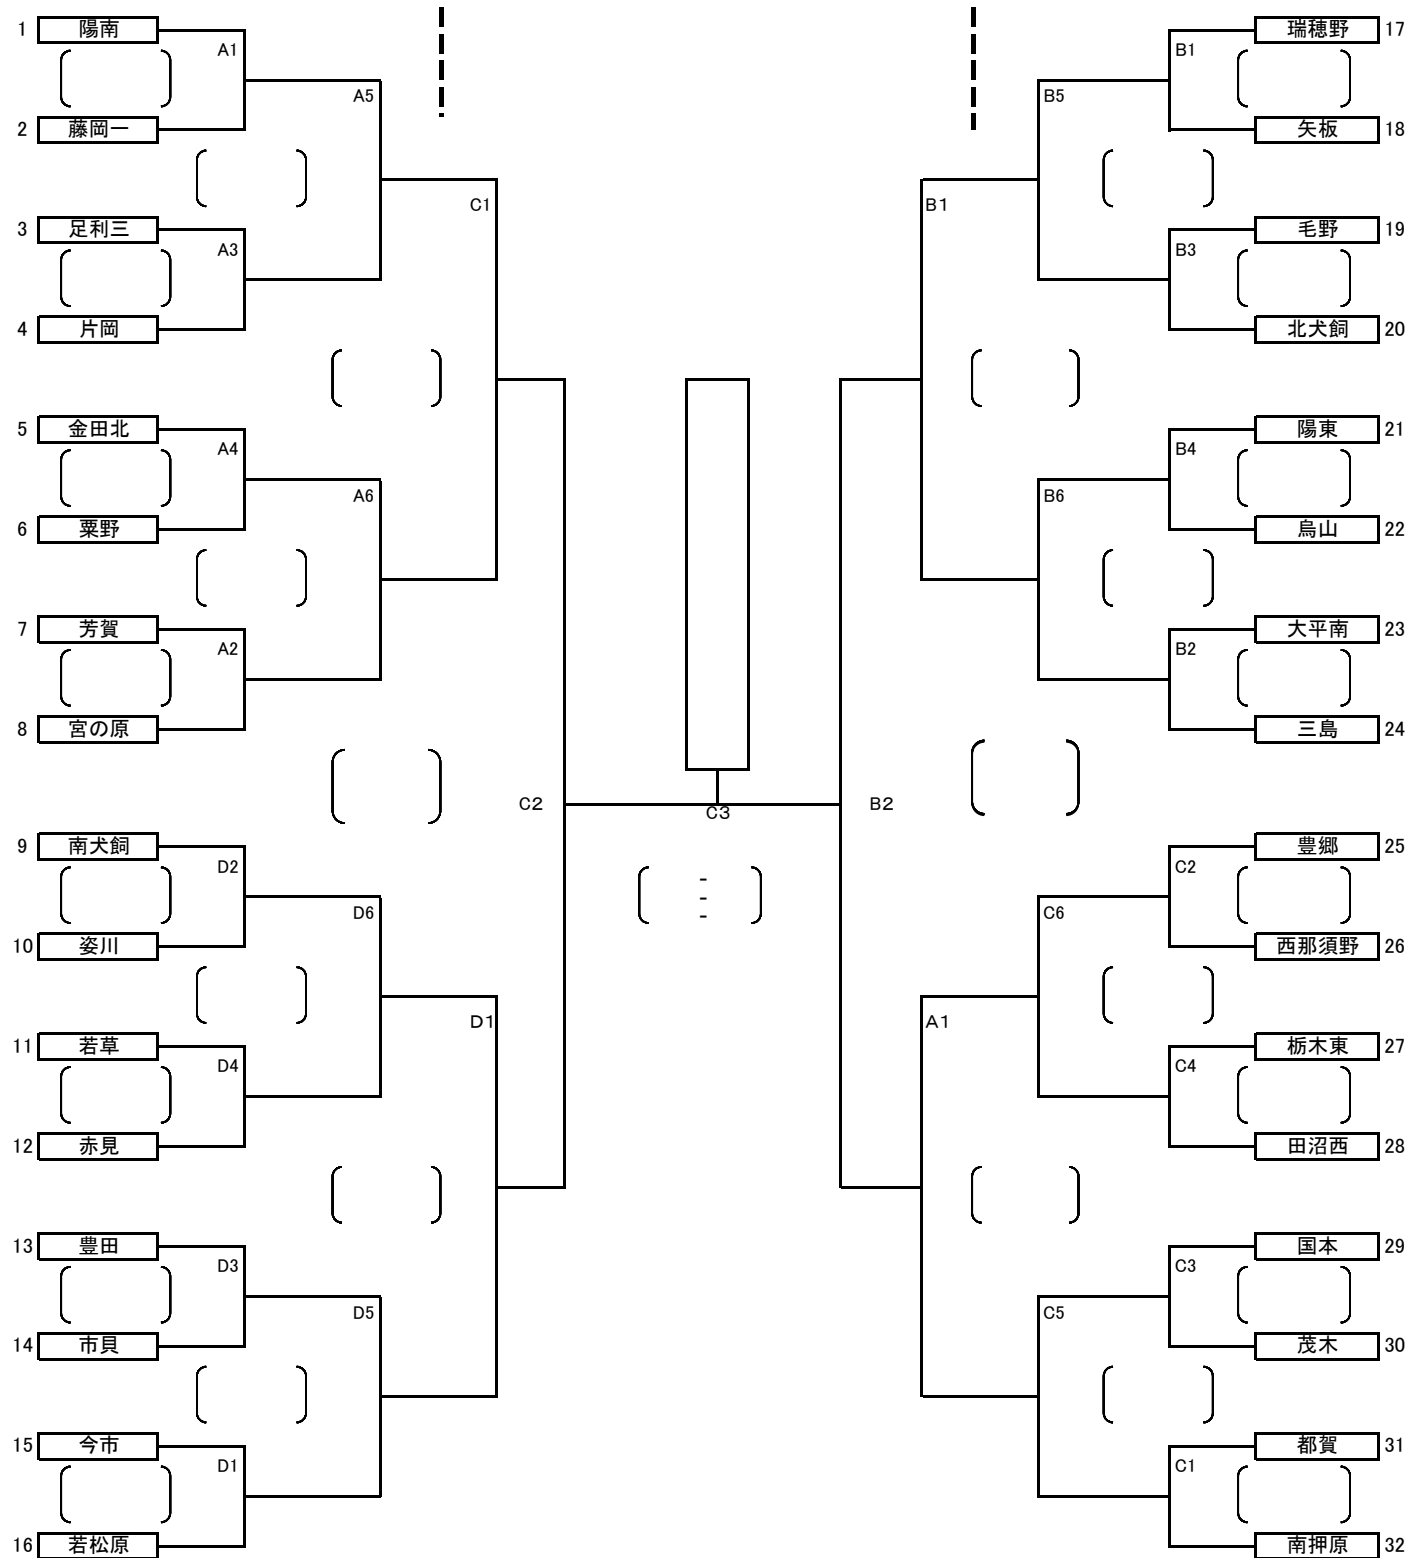

【平成28年度 第29回栃木県バレーボール協会長杯争奪中学校バレーボール大会 女子の部】

1/21 茂木町民体育館 開場8時00分 コート設営後、第1試合開始

1/22 茂木町民体育館 開場8時00分 男子 コート設営。女子 アップ開始。コート設営後、第1試合開始

優勝	
準優勝	
第3位	
第3位	

コート主任	
A	宮の原
B	三島
C	豊郷
D	南犬飼

コート設営	
A	陽南 芳賀
B	北犬飼 烏山
C	豊郷 茂木
D	若松原 市貝

第1試合 審判	
A	金田北 粟野
B	陽東 烏山
C	栃木東 田沼西
D	若草 赤見