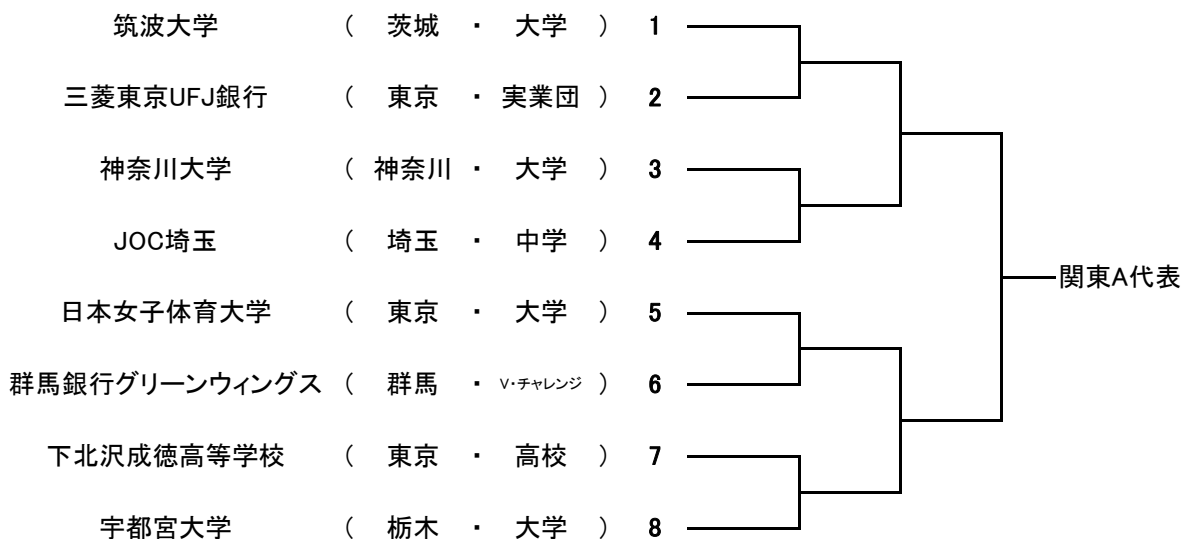

関東ブロックラウンド(女子)

日程:10月22日(土)

開会式 9:15

競技開始 9:45

会場:小田原市総合文化体育館・小田原アリーナ

チーム名	所属	カテゴリー
------	----	-------

A グループ

B グループ