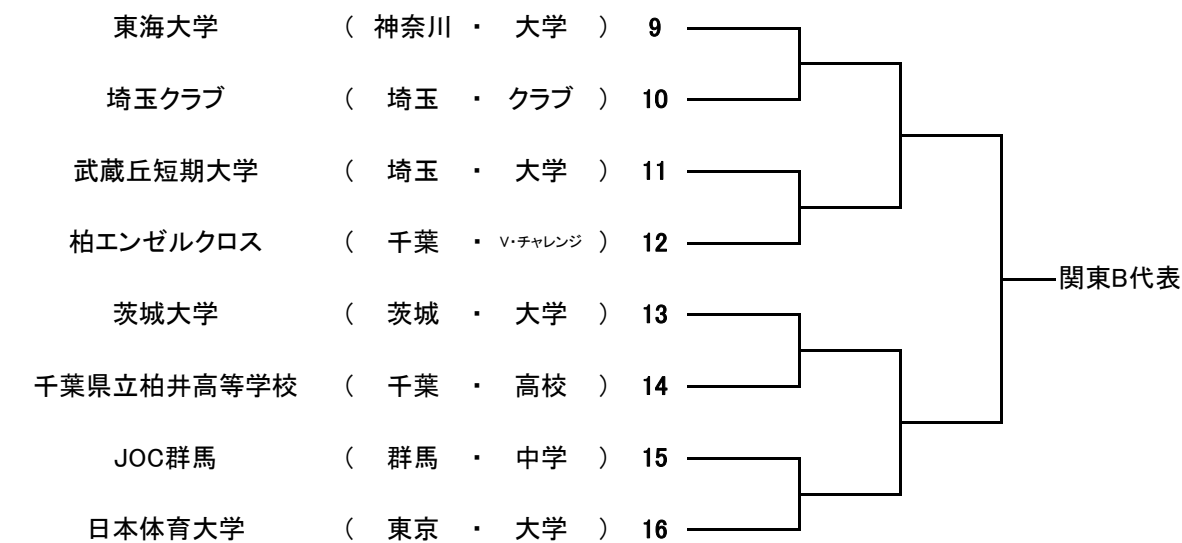

関東ブロックラウンド(女子)

日程:10月22日(土)

開会式 9:15

競技開始 9:45

会場:小田原市総合文化体育館・小田原アリーナ

チーム名	所属	カテゴリー
------	----	-------

A グループ

B グループ