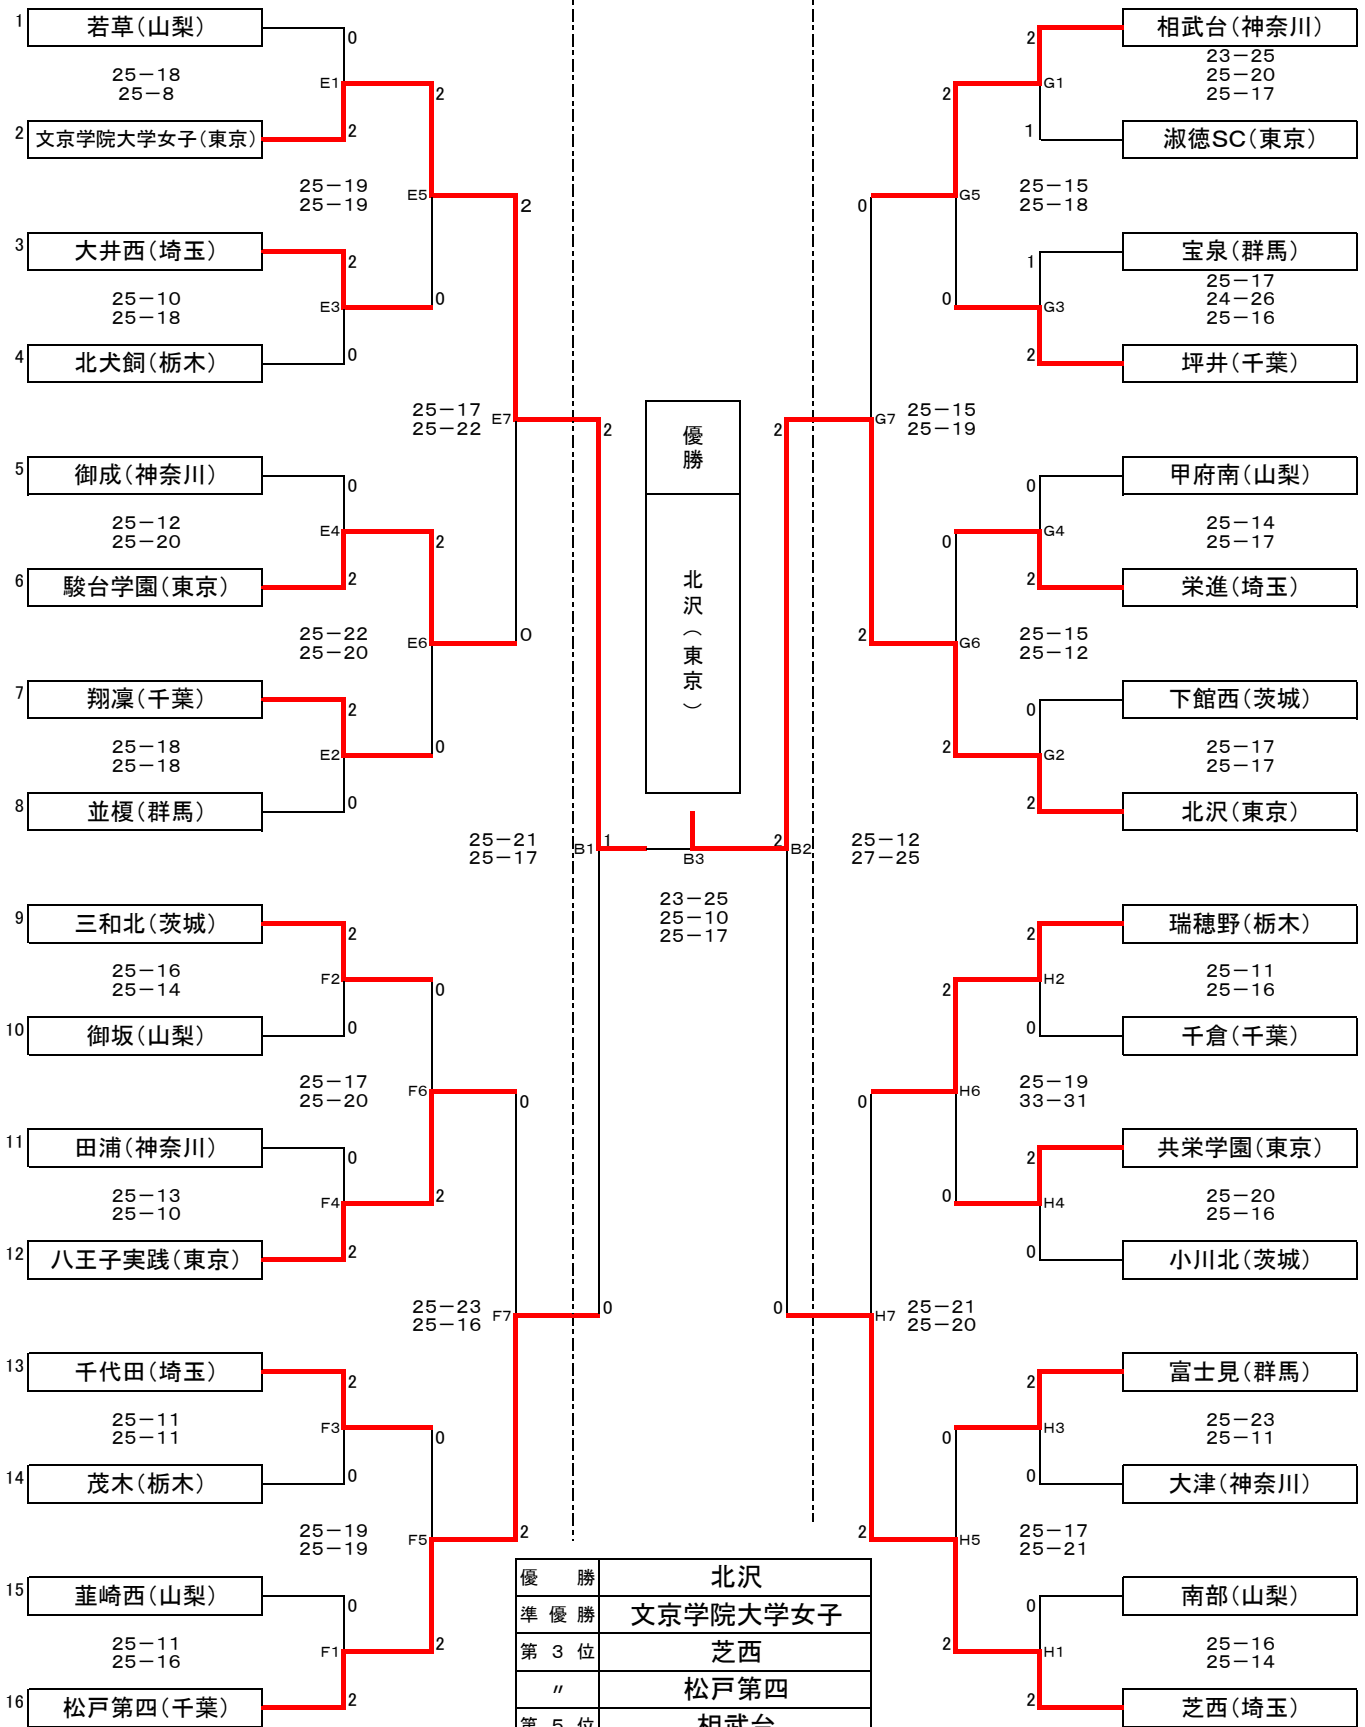

<女子>
第2日目(9日)

第1日目(8日)

第1日目(8日)

| | |
|-----|----------|
| 優勝 | 北沢 |
| 準優勝 | 文京学院大学女子 |
| 第3位 | 芝西 |
| " | 松戸第四 |
| 第5位 | 相武台 |
| " | 駿台学園 |
| " | 瑞穂野 |
| " | 八王子実践 |